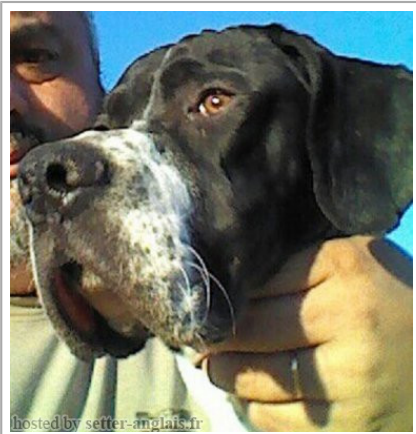

**JEREZ DE PASARIN**

2014-04-25 (M) LOE 2205204  
[fiche affixe](#)

hosted by setter-anglais.fr

<p>Père  <a href="#">VITO DE AKELARRE</a>                  (M)                  LOE 1449221</p> 	<p><a href="#">RIBOT DELLA NOCE</a> 1995-04-25 (M)                  LOI PT189608 (CHIT, CH GQ, CH(IT), CH(IT)B) - BIANCO NERO MASCHERA SIMMETRICA</p> 	<p><a href="#">CARIDDI DEL VENTO</a> 1987-11-22 (M) LOI PT153233 (CHIT CHINT) - BIANCO ARANCIO MASCHERA.ORECCHIE</p> 	<p><a href="#">ASTOR DELLA MARCIOLA</a> 1982-11-30 (M) LOI PT126190 - BIANCO NERO</p>  <p><a href="#">AMOA DEL VENTO</a> 1984-08-17 (F) LOI PT132884 (Camp. Ripr.) - BIANCO E NERO MASCHERA</p> <p>PICCHIETT</p>
<p>Mère  <a href="#">GARRA DE PASARIN</a>                  2011-05-22 (F)                  LOE 2031465</p> 	<p><a href="#">SAMBA DE AKELARRE</a> (F) 1249505 - Blanco y negro</p>	<p><a href="#">EDY</a> 1991-08-04 (F) LOI PT171935 - BIANCO NERO MASCHERA GRANDI MACC</p> 	<p><a href="#">IPPOCRATE DEL VENTO</a> 1982-08-31 (M) LOI PT119471 (Camp. Ripr.) - BIANCO E NERO TESTA DI MORO MACC</p> <p><a href="#">CLASTIDIUM FRINE</a> 1984-07-05 (F) LOI PT130378 - BIANCO ARANCIO STELLA IN FRONTE</p>
<p><a href="#">DAMA DE PASARIN</a> 2008-09-17 (F)                  LOE 1824696</p> 	<p><a href="#">DEVIL DOS POTINHOS</a> 2009-03-28 (M) LOI LO1261136 (CH GQ) - BIANCO E NERO</p> 	<p><a href="#">GABY DE AKELARRE</a> (M) LOE 0496301</p>	<p>inconnu</p>
		<p><a href="#">NINA DE AKELARRE</a> (F) LOE 0978880 - Blanco y negro</p>	<p>inconnu</p>
		<p><a href="#">BISBAL DEL ESTILO Y PASION</a> (M) LOE</p>	<p><a href="#">RONALDO DEL ESTILO Y PASION</a> (M) LOE 1349648 - Blanco y negro</p> <p><a href="#">SARA</a> (F) LOE 1266685 - Blanco y negro</p>
		<p><a href="#">XE DOS POTINHOS</a> (F) LOE</p>	<p><a href="#">VEN DE AKELARRE</a> (M) LOE 1498736 - Blanco y negro</p> <p><a href="#">UNA DOS POTINHOS</a> (F) LOP 304681 - Blanco y negro</p>
		<p><a href="#">AGRO DE PASARIN</a> 2005-06-25 (M) LOE 1582051 (ChR) - Blanco y negro</p> 	<p><a href="#">USARD DOS POTINHOS</a> (M) LOE (TrGB)</p> <p><a href="#">TILA DOS POTINHOS</a> (F) LOE</p>
		<p><a href="#">XILLA DOS POTINHOS</a> (F) LOE</p>	<p><a href="#">USARD DOS POTINHOS</a> (M) LOE (TrGB)</p> <p><a href="#">VAREA DE LOS DESMONTES</a> (F) LOE</p>