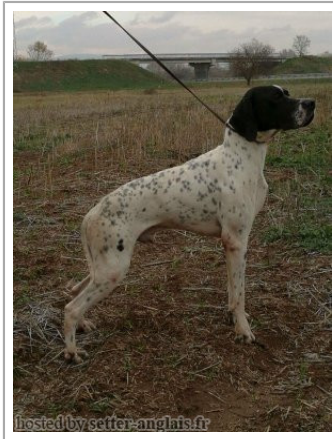

DARKO TOU TAENARU

2017-04-13 (M) BEK 161411
 Couleur : white black
[fiche affixe](#)

hosted by setter-anglais.fr

[NADIR DI IOANNINA](#) (M) BEK
 067965

Père
[KROL](#)
 (M)
 BEK 099348
 (Trialer de Gran Búsqueda ,campeón trialer)
 - Blanco y negro

[AVRA](#) (F) BEK 094394 - Blanco y
 negro

[BONFANTE'S NADIR](#) 2001-06-12 (M)
 LOI LO01201781 - BIANCO NERO

[OMAR DEL SOLE CH](#) 1997-06-01 (M)
 LOI LO989993 (Ch. Ital. Lav.) - BIANCO
 NERO MASCHERA SIMMETRICA

[UNA DEL SOLE](#) 1998-03-09 (F) LOI
 LO98141560 - BIANCO NERO
 MASCHERA SIMMETRICA

[ROK](#) (M) LOE

[GINA SAN MARETA](#) (F) BEK 045518
 - Blanco y negro

[PALAZIENSIS TANIA](#) 2001-10-01 (F)
 LOI LO01203998 - BIANCO NERO