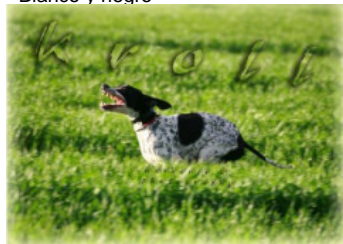

**DARKO TOU TAENARU**

2017-04-13 (M) BEK 161411  
 Couleur : white black  
[fiche affixe](#)

hosted by setter-anglais.fr

[NADIR DI IOANNINA](#) (M) BEK  
 067965

Père  
[KROL](#)  
 (M)  
 BEK 099348  
 (Trialer de Gran Búsqueda ,campeón trialer)  
 - Blanco y negro

[AVRA](#) (F) BEK 094394 - Blanco y  
 negro

[BONFANTE'S NADIR](#) 2001-06-12 (M)  
 LOI LO01201781 - BIANCO NERO

[OMAR DEL SOLE CH](#) 1997-06-01 (M)  
 LOI LO989993 (Ch. Ital. Lav.) - BIANCO  
 NERO MASCHERA SIMMETRICA

[UNA DEL SOLE](#) 1998-03-09 (F) LOI  
 LO98141560 - BIANCO NERO  
 MASCHERA SIMMETRICA

[ROK](#) (M) LOE

[GINA SAN MARETA](#) (F) BEK 045518  
 - Blanco y negro

[PALAZIENSIS TANIA](#) 2001-10-01 (F)  
 LOI LO01203998 - BIANCO NERO