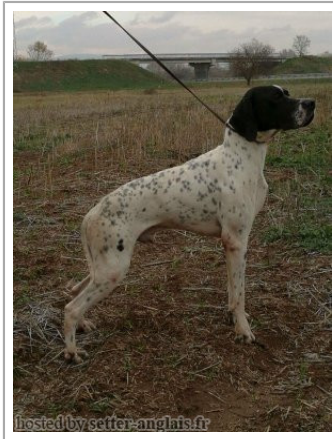

**DARKO TOU TAENARU**

2017-04-13 (M) BEK 161411  
 Couleur : white black  
[fiche affixe](#)

hosted by setter-anglais.fr

[NADIR DI IOANNINA](#) (M) BEK  
 067965

Père  
[KROL](#)  
 (M)  
 BEK 099348  
 (Trialer de Gran Búsqueda ,campeón trialer)  
 - Blanco y negro

[AVRA](#) (F) BEK 094394 - Blanco y  
 negro

[BONFANTE'S NADIR](#) 2001-06-12 (M)  
 LOI LO01201781 - BIANCO NERO

[OMAR DEL SOLE CH](#) 1997-06-01 (M)  
 LOI LO989993 (Ch. Ital. Lav.) - BIANCO  
 NERO MASCHERA SIMMETRICA

[UNA DEL SOLE](#) 1998-03-09 (F) LOI  
 LO98141560 - BIANCO NERO  
 MASCHERA SIMMETRICA

[ROK](#) (M) LOE

[GINA SAN MARETA](#) (F) BEK 045518  
 - Blanco y negro

[PALAZIENSIS TANIA](#) 2001-10-01 (F)  
 LOI LO01203998 - BIANCO NERO