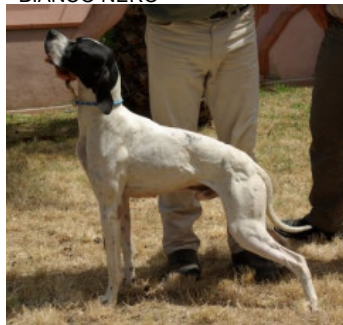

ZORAN

2022-05-19 (M) BEK 114745
Couleur : white black
[fiche affixe](#)

hosted by setter-anglais.fr

Père
APOLLO
2008-02-11 (M)

- BIANCO NERO

FIANO DEL VOLTURNO 2002-03-29
(M) LOI LO02159092 (CH GQ, Ch. Ital.
Lav., Camp. Ripr., Ch. Int. Lav.) - BIANCO
NERO