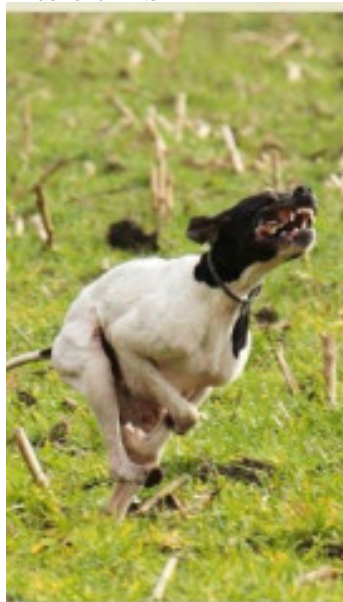

HAPPY DEL CLOT DE GALVANY

2014-07-07 (F) LOE 2212696
 Couleur : blanco y negro
[fiche affixe](#)

Père
SPEEDLINE'S ALFONS
 (M)
 DPZ60/09
 - Black and white

SAXO DU BOIS DES PERCHES
 2001-06-21 (M) LOF 86511/13002 (CH GQ, CH ITC, TRGQ, CH(BE)B) - Noi. PBI.Env.