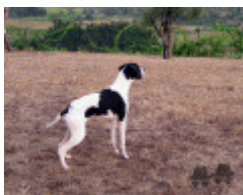

Sang italien (estimation) : 81 %
Estimation des points au pédigrée : 16

Taux de consanguinité (estimation) : 8.1 %

SARA (3 X 3) : 0.031372
RONALDO DEL ESTILO Y PASION (3 X 3) : 0.031250
ORMA DE L'EL BALDIO (4,5 X 4,5) : 0.007812
RIBOT DELLA NOCE (4,5 X 4) : 0.004028
FAUNO DEL VENTO (7,7,8,8,8,8,8,8,8 X 7,7,8,8,8) : 0.001587
PERLA DEL VENTO (5,6,7 X 6,7) : 0.001511
CUMAN (5,6,7 X 6,7) : 0.001465
TIBET DE LA LEMBAZ (7 X 5,6) : 0.000732
ESPERIA DEL VENTO (7,7,8,8,8 X 7,7,8) : 0.000305
CLASTIDIUM MIRCQ (7,8 X 7,7) : 0.000183
ASSO (7,7,8 X 7,8) : 0.000122
ARDITO DEL VENTO (7,7 X 7) : 0.000122
FIESTA DEL VENTO (8,8 X 8,8) : 0.000061

Note : les données ne sont pas garanties. Elles ont été entrées par les membres sans garantie d'exactitude.