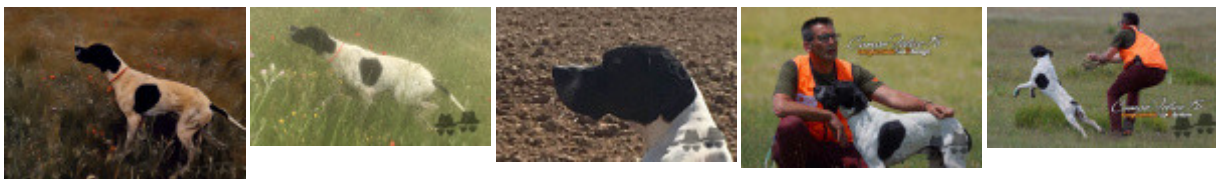

Résultats concours

Lieu	Date	Type	Epreuve	N° Juge	Conducteur	Qualif.	Pts
ES MARCHENA	2020-02-12	Grande Quête	couple	1 VICENTE (P), HUPE, TEIXEIRA	LOPEZ	1 EXC	80
Total des points Challenge France 2020							80
Total des points							80
Coefficients : solo x1, couple x2 / GT x1, GN x2, GS (bécasse, bécassine) x2, GS montagne x3, Printemps x2, Grande Quête x4							