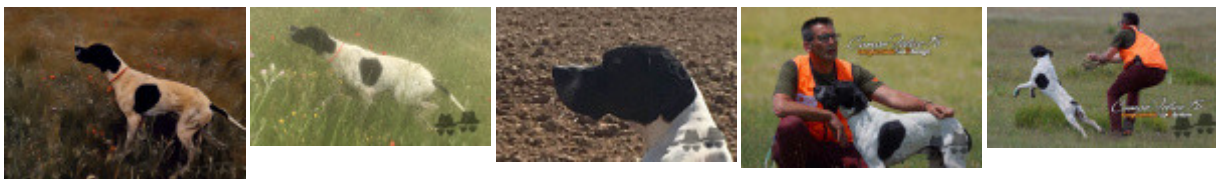

Résultats concours

Lieu	Date	Type	Epreuve	N° Juge	Conducteur	Qualif.	Pts
ES MARCHENA	2020-02-12	Grande Quête	couple	1 VICENTE (P), HUPE, TEIXEIRA	LOPEZ	1 EXC	80
Total des points <i>Challenge France 2020</i>							80
Total des points							80
Coefficients : solo x1, couple x2 / GT x1, GN x2, GS (bécasse, bécassine) x2, GS montagne x3, Printemps x2, Grande Quête x4							