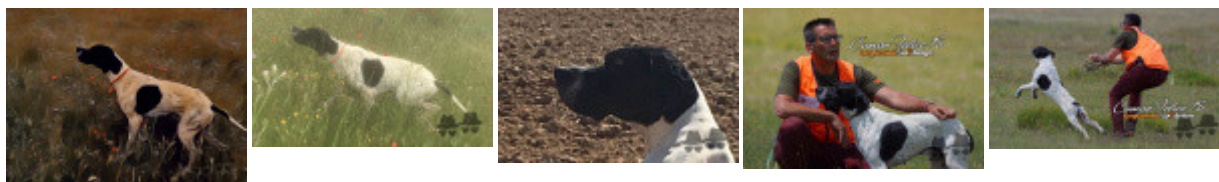

Résultats concours

Lieu	Date	Type	Epreuve	N° Juge	Conducteur	Qualif.	Pts
ES <u>MARCHENA</u>	2020-02-12	Grande Quête	couple	1	VICENTE (P), HUPE, TEIXEIRA	LOPEZ	1 EXC 80
Total des points <u>Challenge France 2020</u>							80
Total des points							80
Coefficients : solo x1, couple x2 / GT x1, GN x2, GS (bécasse, bécassine) x2, GS montagne x3, Printemps x2, Grande Quête x4							