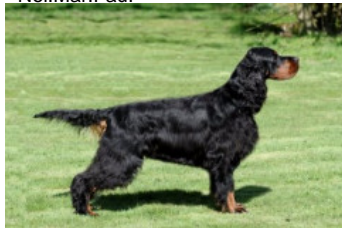

Père
CELTIC CARBON KOCHANEJ
EMILKI dit BUTCH
2013-12-04 (M)
PKRVII-14259
(CHIB CHIE CHCS CHFV, CHLUX CHBELG
ChVDH CHSUIS TR) HD-B
- Noï.Mar.Fau.