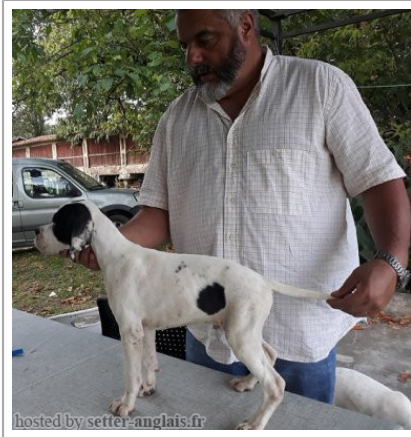

NORDES DE PASARIN

2018-06-25 (M) LOE 2424445
 Couleur : Blanco y negro
[fiche affixe](#)

hosted by setter-anglais.fr

Père
[LEON DE PASARIN](#)
 2016-08-22 (M)
 LOE 2335510
 - Blanco y negro

[JERRY DOS POTINHOS](#) 2014-05-25
 (M) LOE 2431635 (TRCC(E), TRGB(E.18))
 HD-A - Blanco y negro