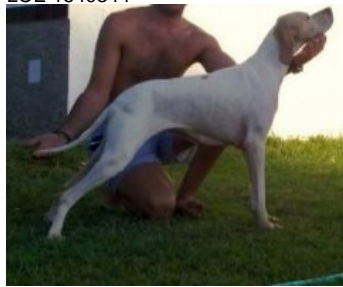

**AIDA**

2010-04-05 (F) LOE 1965087  
Couleur : Blanco y Negro

Père  
**DINO I DE LA MAZORRA**  
(M)  
LOE

Mère  
**FRISCA DE DAMANIUS**  
(F)  
LOE 1549344

**BOND DE LA MALETIERE**  
2006-09-10 (M) LOF 94650/14578 (TR)  
- Fau. PBI.Env.