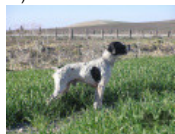

ATHOS (M) LOE 0948486

ADA (F) LOE 1219596

PERSON DE L'ISLE D'ALZEE
1999-05-05 (M) LOF 83151 (CH GQ, CH
IB)