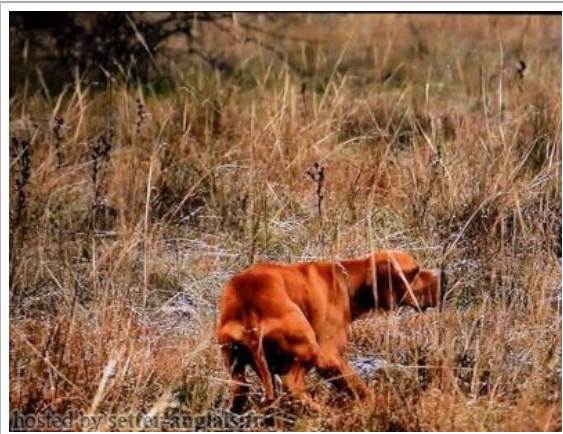

**GINENSIS DEMON**

2011-11-18 (M) BEK 111676  
Couleur : solid orange  
[fiche affixe](#)

Père <a href="#">TOP POINT BLACK DEVIL</a> 2009-05-23 (M) BEK 91902 - SOLID BLACK 	<a href="#">VILLESTOFTE'S REX</a> (F) S67539/2007	<a href="#">LAKY IDIMUM</a> (M) LOF DK10824/2005	<a href="#">PATTON DE SAINT CLAIRE</a> (M)
	<a href="#">OB'S SODA</a> (F) S57003/2001 (JCH.S) - SOLID BLACK	<a href="#">VILLESTOFTE'S TIKKA</a> (F) DK10580/99	<a href="#">TAKESE RANDI</a> (F)
Mère <a href="#">ALMA</a> (F) BEK 111321 - ORANGE WHITE	<a href="#">IGOR</a> 2002-04-15 (M) LOI LO02115737 (Ch. Ital. Lav., Ch. Int. Lav.) - BIANCO ARANCIO MASCHERA SIMMETRI	<a href="#">KJONIK'S PEREK</a> (M) N14375/94	<a href="#">VARG</a> (M) N15497/88
	<a href="#">PEPSI</a> (F) 701199	<a href="#">OB'S FRI</a> (F) S52058/95	<a href="#">KJONIK'S BLACKMISS</a> (F) N17857/92
		<a href="#">ZAC DI SAN PELLEGRINO</a> 1997-07-26 (M) LOI LO9843406 (Ch. Ital. Lav.) - BIANCO NERO- MASCHERA SIMMETRICA	<a href="#">OB'S TRY</a> 1991-01-31 (M) S28771/91 (SE UCH SE JCH INT JCH) HD-A - BLACK WHITE
	<a href="#">ADA DI SAN PELLEGRINO</a> 1999-05-26 (F) LOI LO99163740 - BIANCO ARANCIO 	<a href="#">OB'S AJA</a> (F) S11031/88	 <a href="#">RIBOT DELLA NOCE</a> 1995-04-25 (M) LOI PT189608 (CHIT, CH GQ, CH(IT)T, CH(IT)B) - BIANCO NERO MASCHERA SIMMETRICA
	<a href="#">CLASTIDIUM AZIR</a> 1996-07-05 (M) LOI PT197037 - BIANCO ARANCIO MACCHIE SUL CORPO	<a href="#">ULLA DI SAN PELLEGRINO</a> 1995-07-13 (F) LOI PT190895 - BIANCO NERO MUSO TESTA ORECCHIE	 <a href="#">HARDY DU BOIS          DES PERCHES</a> 1992-08-10 (M) LOF 986375 (CH IT) - Fau. PBI.TLi.
	<a href="#">ROMA</a> (F) 202019	<a href="#">ULLA DI SAN PELLEGRINO</a> 1995-07-13 (F) LOI PT190895 - BIANCO NERO MUSO TESTA ORECCHIE	<a href="#">CLASTIDIUM ALI</a> 1993-06-03 (M) LOI PT180221 - BIANCO ARANCIO STELLA IN FRONTE
		<a href="#">DORA</a> 1993-08-25 (F) LOI PT183351 - BIANCO ARANCIO	inconnu
			inconnu