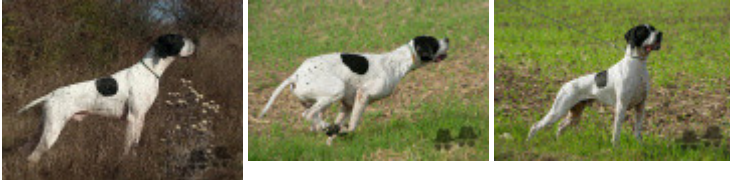

Taux de consanguinité (estimation) : 3.6 %

USTIA VON DER POSTSCHWAIGE (3 X 4) : 0.016235
ASSO DEL VENTO (5,5,6 X 7,7,7,8,8) : 0.004883
VIOLA VOM KLEEBACHTAL (4 X 5,5) : 0.003906
SERNOS DEL BOCIA (7,7,7,7,7,8,8 X 7,7,8,8,8,8,8,8) : 0.003204
FAUNO DEL VENTO (6,6,8 X 6,7,7,7,8) : 0.003021
ESPERIA DEL VENTO (6,6,7,8 X 7,7,8,8) : 0.002014
ASSO DEL VENTO (6 X 5,7) : 0.000977
UGANDA DEL VENTO (7,7,7,7,8 X 7,8,8,8) : 0.000763
OLIMPIA DEL VENTO (7,7,8,8,8,8,8 X 8,8,8) : 0.000397
ESPERIA DEL VENTO (6,6 X 7,7,7) : 0.000244
IPPOCAMPO DEL VENTO (5 X 6,6,8) : 0.000244
UGANDA DEL VENTO (7,8 X 7,8,8) : 0.000153
BOSS DEL GUERCIO (7,7,8,8 X 8,8) : 0.000061
SONDERMOSENS RINO (8 X 8) : 0.000031

Note : les données ne sont pas garanties. Elles ont été entrées par les membres sans garantie d'exactitude.