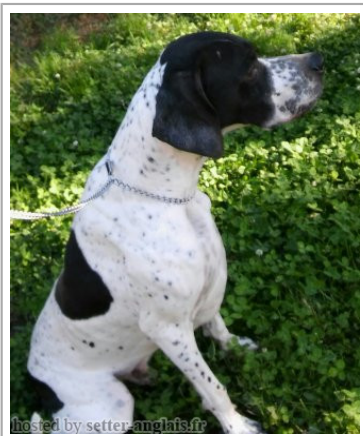

BRUNO

2014-12-22 (M) LOE 2247921
Couleur : BLANCO Y NEGRO

hosted by setter-amplais.fr

Père <u>DADO DEL TRAPIO</u> (M) LOE 1908225	<u>BECKHAN DE URSAONESOL</u> (M) LOE 1643338	<u>TANGO DE URSAONESOL</u> (M) (CH(ES)B)	 <u>HARDY DU BOIS DES PERCHES</u> 1992-08-10 (M) LOF 986375 (CH IT) - Fau. PBI.TLi.	
	<u>SIRA</u> (F) LOE 1605081 	<u>SELVA DE L'EL BALDIO</u> (F) LOE 1251466	 <u>ALTO DEL VENTO</u> 1998-09-10 (M) LOI LO9974921 (TRGQ(E02) Tr GB ES'02) BIANCO NERO MASCHERA E MACCHIE	<u>QUINFA DE COPILLA</u> (F)
	<u>HARPON DE VAL DE TEBRA</u> (M) LOE 1673202 	<u>VALS DE LOS DESMONTES</u> (M) LOE 1465522	<u>UMBRA DEL BALDÍO</u> (F) LOE 1379309	<u>ROCA DE L'EL BALDIO</u> (F) <u>ORFEO DES FEUX DE LA PASSION</u> (M) LOP 997123 (TrPR 01, TrCP 01) - BRANCO E PRETO inconnu
	<u>SIRA</u> (F) LOE 1605081 	<u>TOURO DE VAL DE TEBRA</u> (M) LOE 1200853	<u>JALO</u> (M) LOE 0618805 (TrCP(E.99), CHPr(E.01), TrPR(E.01))	<u>ORO DEL BALDÍO</u> (M) LOE 0999959 (Trgb E.03) inconnu
Mère <u>BAFI DEL TRAPIO</u> (F) LOE 1837414	<u>HARPON DE VAL DE TEBRA</u> (M) LOE 1673202 	<u>PUMA</u> (F) LOE 1134410		
<u>SIRA</u> (F) LOE 1605081 	<u>VALS DE LOS DESMONTES</u> (M) LOE 1465522	<u>ALYASIRA</u> (F) LOE 0873513	<u>ECHO DE LA DUNE AUX OYATS</u> 1989-05-01 (M) LOF 61509 - Noi. PBI.Env.	
	<u>UMBRA DEL BALDÍO</u> (F) LOE 1379309	<u>HILL DE CUMBRAQS</u> (F) LOE 0338654	<u>ORFEO DES FEUX DE LA PASSION</u> (M) LOP 997123 (TrPR 01, TrCP 01) - BRANCO E PRETO inconnu	
		<u>ORO DEL BALDÍO</u> (M) LOE 0999959 (Trgb E.03) inconnu		