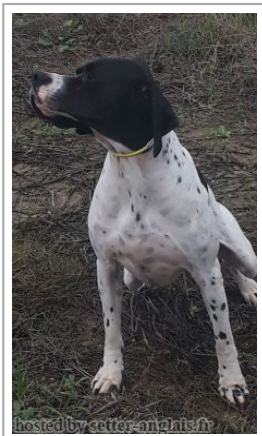

ADAMANTIUM MAXIMUS

(M) LOE 2411254
[fiche affixe](#)

Père
[ARNO TOU ACHERONTA](#)
 2015-02-16 (M)
 LOE 2369659 HD-A
 - Blanco y negro

[LEGOLAS D'IOANNINA](#) 2012-07-10
 (M) BEK 118274 (TR GQ) - Blanco y negro

[KRISTI](#) (F) BEK 099350 - Blanco y negro

[KROL](#) (M) BEK 099348 (Trialer de Gran Búsqueda ,campeón trialer) - Blanco y negro

[ARIEL](#) (F) BEK 056652

[NADIR DI IOANNINA](#) (M) BEK 067965

[AVRA](#) (F) BEK 094394 - Blanco y negro