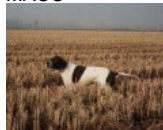

EDY 1991-08-04 (F) LOI PT171935 -
BIANCO NERO MASCHERA GRANDI
MACC