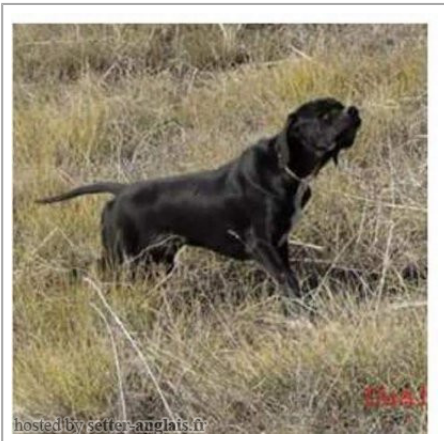

KOBE DUAL POINTER

(M) LOF KIF-GSB-EP-1012
 Couleur : Solid black
[fiche affixe](#)

Père
BORIS
 (M)
 LOF KIF-GSB-EP-0141
 - Solid black

inconnu	inconnu	inconnu
	inconnu	inconnu
inconnu	inconnu	inconnu
	inconnu	inconnu