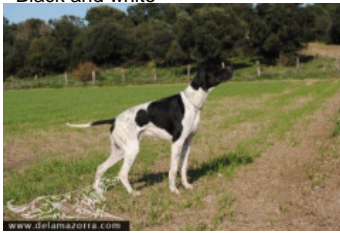

LERRY DE LA MAZORRA

2016-05-01 (M) LOE 23094
[fiche affixe](#)

Père
ERIK DE KARTELLA
 2009-06-05 (M)
 LOE HD-A
 - Black and white

ROBI DE LA MAZORRA (M) LOE
 1197669 (TrPR (E.04) TrCP(E.05)) HD-A -
 Blanco y naranja