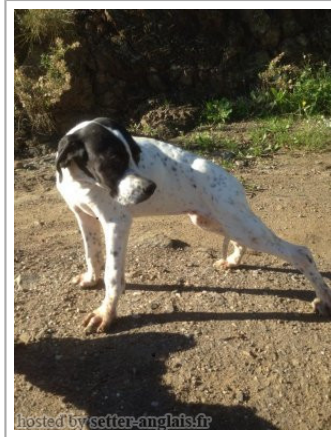

AGATA DEL BENTOMIZ llamada TRASLOSMONTES

(F) LOE 08032019
 Couleur : Blanco y negro
[fiche affixe](#)

<p>Père <u>TAURO DEL BENTOMIZ</u> (M) LOE 13032019 - Blanco y negro</p> 	<p><u>TAISON DEL BENTOMIZ</u> (M) LOE 1930840 - Blanco y negro</p> 	<p><u>VITO DE AKELARRE</u> (M) LOE 1449221</p> 	<p><u>RIBOT DELLA NOCE</u> 1995-04-25 (M) LOI PT189608 (CHIT, CH GQ, CH(IT)T, CH(IT)B) - BIANCO NERO MASCHERA SIMMETRICA</p> <p><u>SAMBA DE AKELARRE</u> (F) 1249505 - Blanco y negro</p>
<p><u>LORA DEL BENTOMIZ</u> (F) LOE 16042019</p>	<p><u>AXIA DE CABAÑA VERDE</u> (F) LOE 18032019</p> 	<p><u>FIANO DEL VOLTURNO</u> 2002-03-29 (M) LOI LO02159092 (CH GQ, Ch. Ital. Lav., Camp. Ripr., Ch. Int. Lav.) - BIANCO NERO</p> <p><u>HERIA</u> (F) LOE 1314632</p>	<p><u>VITO DE AKELARRE</u> (M) LOE 1449221</p> <p><u>DIVA DE LA CAMPIÑA ARSA</u> (F) LOE 1526751</p>
<p><u>LUCI DEL BENTOMIZ</u> (F) LOE 2173365</p>	<p><u>ASTI DE AKELARRE</u> (M) LOE 18042020 (CH,TRGB) - Blanco y naranja</p> <p><u>FRESCA DE CAN PEROT</u> (F) LOE 2009296</p>		