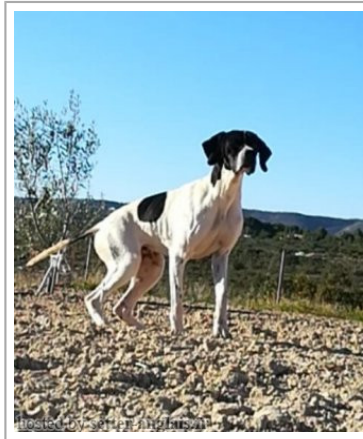

ADA DEL ESTILO Y PASION

2017-06-12 (F) LOE 2385650
 Couleur : Blanco y negro / Dyspl. : B
[fiche affixe](#)

Père UNO DE MONTEMEAO (M) LOE 09-273355-14	BISBAL DEL ESTILO Y PASION (M) LOE	RONALDO DEL ESTILO Y PASION (M) LOE 1349648 - Blanco y negro	 RIBOT DELLA NOCE 1995-04-25 (M) LOI PT189608 (CHIT, CH GQ, CH(IT)T, CH(IT)B) - BIANCO NERO MASCHERA SIMMETRICA
			QUINTA (F) LOE 1218287 - Blanco-negro
		SARA (F) LOE 1266685 - Blanco y negro	 ALTO DEL VENTO 1998-09-10 (M) LOI LO9974921 (TRGQ(E02) Tr GB ES'02) BIANCO NERO MASCHERA E MACCHIE
			ORMA DE L'EL BALDIO (F) LOE 999965
	XE DOS POTINHOS (F) LOE	VEN DE AKELARRE (M) LOE 1498736 - Blanco y negro	 TITAN 2001-07-15 (M) LOI LO01166881 (CH GQ, CH(IT)T) - BIANCO ARANCIO MASCHERA CHIUSA E
			TINA DE AKELARRE (F) LOE 1372093
	UNA DOS POTINHOS (F) LOP 304681 - Blanco y negro	MAMBO DE L'EL BALDIO 1996-08-15 (M) LOI ES99131064 - BIANCO ARANCIONE	
		BELINDA DEL BRANDO 1988-06-08 (F) LOI LO9971900 - BIANCO NERO	