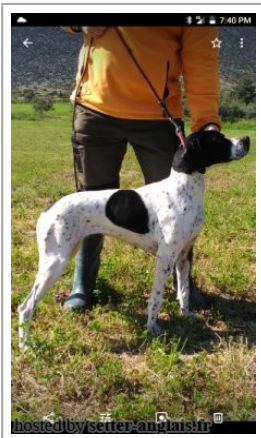

**LIDA DE PICS ELIKON**

2018-10-01 (F) BEK 167804  
Couleur : nero e bianco  
[fiche affixe](#)

Père  
[FIGO ANEMOS CHELMOU](#)  
2016-08-24 (M)  
BEK 152505  
- Black/White

[FIGO DE L'EL BALDIO](#) (M) LOE 2042595

[BETTY ANEMOS CHELMOU](#) (F) BEK 112470 - Orange/White

Mère  
[ANNH DE PICS ELIKON](#)  
2015-05-15 (F)  
BEK 140868  
- Black/White

[REMUS DI SANTO NORMANO dit AGAMEMNON](#) 2011-11-25 (M) BEK 113174 (Vice Campione Europeo Montagna 2015, 2017, Vincitore Derby Ingle) - Black/White