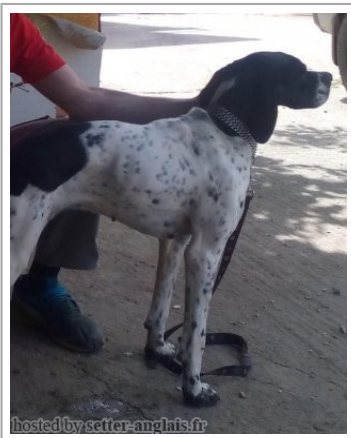

JESSICA DE PICS ELIKON

2013-03-26 (F) BEK 124863
Couleur : Black/White
[fiche affixe](#)

<p>Père BACOUNIN ANEMOS CHELMOU (M) BEK 112473 - Noi. PBI.Env.</p> 	<p>CACAO DE L'EL BALDIO (M) BEK 111709 - Noi. PBI.Env.</p> 	<p>TIRANO DA XEARA 2006-04-10 (M) LOE 1631904 (CH(ES)T, TR) - Noi. PBI.Env.</p> 	<p>VITO DE AKELARRE (M) LOE 1449221</p> 
	<p>ZARA OF MATHIOPOULOS (F) BEK 068532 - Black/White</p>	<p>PAMPA DE L'EL BADIO (F)</p>	<p>FLAS OF MATHIOPOULOS (M) BEK 043239 - WHITE LIVER</p>
<p>Mère TANIA (F) BEK 067263 - Black/White</p>	<p>LUCKY DELL'ARCIERE (M) BEK 040206</p>	<p>ROMA DE LA PALMOSA (F) BEK 030271 - WHITE ORANGE</p>	<p>RIBOT DELLA NOCE 1995-04-25 (M) LOI PT189608 (CHIT, CH GQ, CH(IT)T, CH(IT)B) - BIANCO NERO MASCHERA SIMMETRICA</p> <p>DANA DE LA PALMOSA (F) BEK 16374</p> 
	<p>TAIGA (F) BEK</p>	<p>DUDU' DELL'ARCIERE 1997-09-09 (M) LOI LO9876370 - BIANCO ARANCIO MASCHERA SIMMETRI</p> <p>CHICCA DELL'ARCIERE 1997-08-28 (F) LOI LO9846147 - BIANCO NERO TESTA SIMMETRICA MAC</p>	<p>OSVALDO 1992-07-09 (M) LOI PT177732 - BIANCO ARANCIO CON MASCHERA SIMM</p> <p>NIKE DELL'ARCIERE 1990-09-25 (F) LOI PT168972 - BIANCO ARANCIO</p> <p>HARDY DU BOIS DES PERCHES 1992-08-10 (M) LOF 986375 (CH IT) - Fau. PBI.Tli.</p> <p>TULIA DELL'ARCIERE 2003-08-06 (F) LOI PT181584 - BIANCO MARRONE TESTA SIMMETRICA</p>
		<p>inconnu</p>	<p>inconnu</p>
		<p>inconnu</p>	<p>inconnu</p>