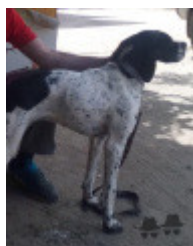

Note : les données ne sont pas garanties. Elles ont été entrées par les membres sans garantie d'exactitude.