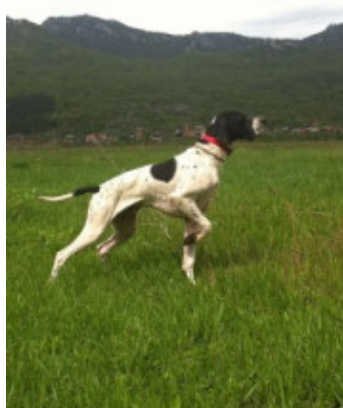

**H'ONLY ONE AGAIN DEL CLOT DE GALVANY**

(M) LOE 2444053  
Couleur : Blanco/Naranja  
[fiche affixe](#)

Père  
**CHARUN DELLA CISA**  
2014-08-13 (M)  
LOI LO14145457  
(CH(IT)T)  
- Noi. PBI.Env.

**BILL DELLA STECCAIA** 2011-08-31  
(M) LOI LO11151902 - Noi. PBI.Env.

**USA DELLA CISA** 2009-11-10 (F) LOI  
LO10135772 - BIANCO ARANCIO  
MASCHERA APERTA M

**VENTO DEL FRANGIO** 1994-07-30  
(M) LOI LO0551732 (CH) - BIANCO  
NERO MASCHERA SIMMETRICA

**PRUNILLA DELLA CISA** 2007-11-29  
(F) LOI LO08118157 - BIANCO  
ARANCIO MASCHERA CRANIO F