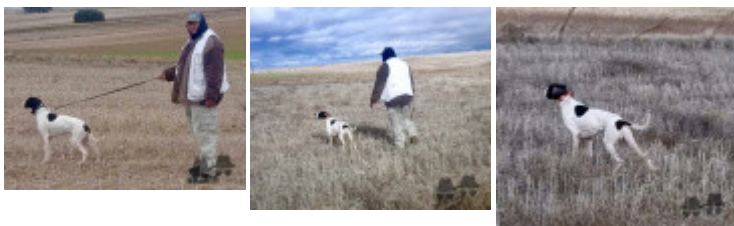

Propriétaire : GREGORIO GARCIA RICO
Sang italien (estimation) : 95 %
Estimation des points au pédigrée : 15

Taux de consanguinité (estimation) : 14.1 %

DEVIL DOS POTINHOS (3 X 2) : 0.063965
CALLY DOS POTINHOS (3 X 2) : 0.063721
MAMBO DE L'EL BALDIO (5,6 X 4,5) : 0.003906
ALTO DEL VENTO (6,6 X 5,5) : 0.001953
CARIDDI DEL VENTO (5,7,8 X 6,7) : 0.001465
EDY (5,7,8 X 6,7) : 0.001465
FAUNO DEL VENTO (7,8,8,8 X 7,7,8,8,8,8,8,8) : 0.001373
FIERA DEL VENTO (6,7,8 X 5,6,7,8) : 0.000610
CUMAN (6,7,8 X 5,6,7,8) : 0.000610
PERLA DEL VENTO (6,7,8 X 5,6,7,8) : 0.000610
ESPERIA DEL VENTO (7,7,8,8 X 8,8,8) : 0.000397
SERNOS DEL BOCIA (7,8,8,8 X 8,8) : 0.000244
IPPOCRATE DEL VENTO (6,7,8 X 7,8) : 0.000183
ASSO DEL VENTO (7 X 8,8,8) : 0.000122
ASTOR (7,8 X 7) : 0.000122
ARDITO DEL VENTO (7 X 6,8,8,8,8) : 0.000122
MARCH DELLA CISA (7,8 X 7) : 0.000122
TIP DELLA CISA (8,8,8 X 7,7) : 0.000122
FLOC (7,8 X 8) : 0.000092
ASSQ (8 X 7,8,8,8) : 0.000031
TIBET DE LA LEMBAZ (8 X 7,8,8) : 0.000031

Note : les données ne sont pas garanties. Elles ont été entrées par les membres sans garantie d'exactitude.