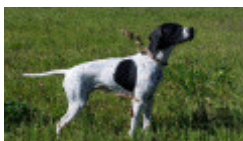

Eleveur : Aleksandr Panagasov / Propriétaire : Aleksandr Panagasov
Sang italien (estimation) : 100 %
Estimation des points au pédigrée : 28

Taux de consanguinité (estimation) : 9 %

RIBOT DELLA NOCE (3 X 3,5) : 0.040894
HARDY DU BOIS DES PERCHES (4,5 X 4,5,6) : 0.020508
ARDITO DEL VENTO (5,5,6 X 5,7,7) : 0.006798
FAUNO DEL VENTO (6,6,6,6,7,8 X 6,6,7,8,8,8,8,8) : 0.006226
ESPERIA DEL VENTO (6,6,6,7,7,8 X 6,6,7,8,8,8,8,8) : 0.004425
ASSO DEL VENTO (6,6,7,7,7,8 X 6,7,8,8,8,8) : 0.003387
IALA DEL CELO (4,5 X 6) : 0.003204
IPPOCRATE DEL VENTO (5,5 X 5,7) : 0.002594
SERNOS DEL BOCIA (7,7,7,7,7,8,8,8 X 7,7,8,8) : 0.000824
OLIMPIA DEL VENTO (7,7,7,8,8,8,8,8 X 7,7,8,8,8) : 0.000610
UGANDA DEL VENTO (7,7,7,7,8,8,8 X 7,7,8,8) : 0.000458
KELLI (7 X 7) : 0.000122
TIP DELLA CISA (7 X 7) : 0.000122
CLASTIDIUM ISLO (7,8,8,8 X 7,8,8) : 0.000061
EDO DELL'AZOR (8,8,8 X 8) : 0.000031

Note : les données ne sont pas garanties. Elles ont été entrées par les membres sans garantie d'exactitude.