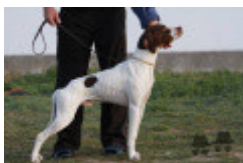

Eleveur : Aleksandr Panagasov
Sang italien (estimation) : 100 %
Estimation des points au pédigrée : 28

Taux de consanguinité (estimation) : 9 %

RIBOT DELLA NOCE (3 X 3,5) : 0.040894
HARDY DU BOIS DES PERCHES (4,5 X 4,5,6) : 0.020508
ARDITO DEL VENTO (5,5,6 X 5,7,7) : 0.006798
FAUNO DEL VENTO (6,6,6,6,7,8 X 6,6,7,8,8,8,8,8) : 0.006226
ESPERIA DEL VENTO (6,6,6,7,7,8 X 6,6,7,8,8,8,8) : 0.004425
ASSO DEL VENTO (6,6,7,7,7,8 X 6,7,8,8,8,8) : 0.003387
IALA DEL CELO (4,5 X 6) : 0.003204
IPPOCRATE DEL VENTO (5,5 X 5,7) : 0.002594
SERNOS DEL BOCIA (7,7,7,7,7,8,8,8 X 7,7,8,8) : 0.000824
OLIMPIA DEL VENTO (7,7,7,8,8,8,8,8 X 7,7,8,8,8) : 0.000610
UGANDA DEL VENTO (7,7,7,7,8,8,8 X 7,7,8,8) : 0.000458
KELLI (7 X 7) : 0.000122
TIP DELLA CISA (7 X 7) : 0.000122
CLASTIDIUM ISLO (7,8,8,8 X 7,8,8) : 0.000061
EDO DELL'AZOR (8,8,8 X 8) : 0.000031

Note : les données ne sont pas garanties. Elles ont été entrées par les membres sans garantie d'exactitude.