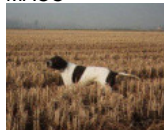

EDY 1991-08-04 (F) LOI PT171935 -
BIANCO NERO MASCHERA GRANDI
MACC