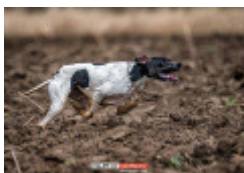

Eleveur : Aleksandr Panagasov
Sang italien (estimation) : 100 %
Estimation des points au pédigrée : 33

Taux de consanguinité (estimation) : 13.9 %

RIBOT DELLA NOCE (2,4 X 3,5) : 0.102425
HARDY DU BOIS DES PERCHES (3 X 4,5,6) : 0.027344
FAUNO DEL VENTO (5,7 X 6,6,7,8,8,8,8,8) : 0.003357
ESPERIA DEL VENTO (5,5,7,7 X 6,6,7,8,8,8,8,8) : 0.003052
ASSO DEL VENTO (5,7 X 6,7,8,8,8,8) : 0.001526
OLIMPIA DEL VENTO (6,6,7,8,8,8 X 7,7,8,8,8) : 0.000397
UGANDA DEL VENTO (6,7,8 X 7,7,8,8) : 0.000183
SERNOS DEL BOCIA (6,7,8 X 7,7,8,8) : 0.000183
CLASTIDIUM ISLO (6,7,7,8,8,8 X 7,8,8) : 0.000122
EDO DELL'AZOR (7,8 X 8) : 0.000031

Note : les données ne sont pas garanties. Elles ont été entrées par les membres sans garantie d'exactitude.