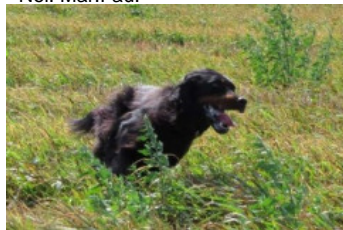

PETRUS DU VALLON DES BECASSES

2019-03-27 (M) LOF 46797

Couleur : Noi. Mar.Fau.

[fiche affixe](#)Père
**LANCER DU VALLON DES
BECASSES**2015-06-08 (M)
LOF 44172 HD-A
- Noi. Mar.Fau.**ELMER DU CLOS DE LA
CAPITAINE** 2009-09-16 (M) LOF
39794 (CHCFR -CH-FTP -CH-FGN -CH.T.
-TR) HD-A - Noi. Mar.Fau.**FERIA DES HAUTS DU BARRY**
2010-06-24 (F) LOF 40780 (CH-FGT -TR
-CH.T. -CH-FTP) HD-B - Noi. Mar.Fau.**TONKA DES HAUTS DU BARRY** (M)
LOF 33934/6132 (CHAMPION -TR -CHA)
HD-B - Noi. Mar.Fau.**TARA DU CLOS DE LA
CAPITAINE** 2002-03-18 (F) LOF
33188 (CHAMPION -TR -CHIB) HD-B - Noi.
Mar.Fau.**CELTIC DES HAUTS DU BARRY**
2007-06-01 (M) LOF 37933 (TAN) HD-A
- Noi. Mar.Fau.**CHERRY DE COLEMPCE**
2007-05-09 (F) LOF 37701 HD-A - Noi.
Mar.Fau.**NERAC DU GRAND VALY**
1997-03-06 (M) LOF
29048/5169 (TR, CHFGT, CH P,
CH T, CH A, CH IT, CH T,
VVOF/FTA) HD-A - Noi. Mar.Fau.**TAROCK'S
GWENDY** (F)
VDH-DGSZ98/1320
(TR -CHP -CHITF
-CH.T. -CHA
-VVOF/FTA) HD-A**JUDE DES
QUASARS** (M) LOF
26472/4531
(CHAMPION -A -TR -TR)
HD-B - noi. mar. fau**MOUFFLETTE DE LA
TOUNDRA DES
TERRES FROIDES** (F)
LOF 28567/5713
(CHCS) HD-B - Noi.