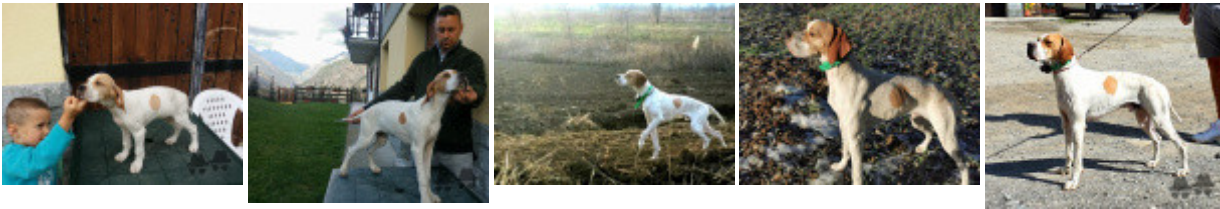

Note : les données ne sont pas garanties. Elles ont été entrées par les membres sans garantie d'exactitude.