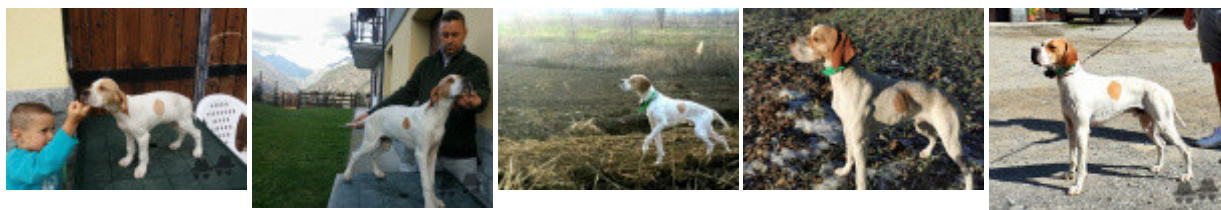

Note : les données ne sont pas garanties. Elles ont été entrées par les membres sans garantie d'exactitude.