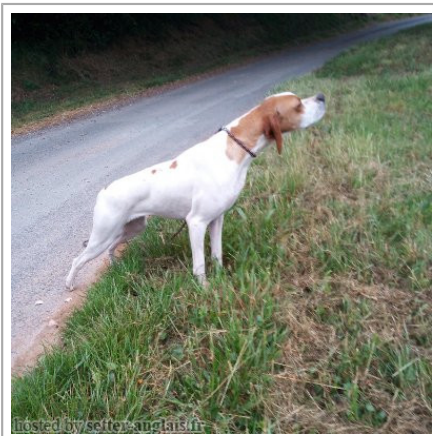

**OLLIE DES LANDES DU PECH**

2018-08-09 (F) LOF 110471  
Couleur : Fau. PBI.Env. / Dyspl. : A  
[fiche affixe](#)

Père  
**LARZAC DES LANDES DU PECH**  
2015-05-19 (M)  
LOF 106601/16820  
(CH GT, TR)  
- Fau. PBI.Env.