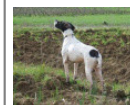

**ARBIA DES LANDES DU PECH**  
2005-06-10 (F) LOF 92685/17029 (TR,  
CH A, CH CS) - Fau. PBI.Env.

**TITAN** 2001-07-15 (M)  
LOI LO01166881 (CH  
GQ, CH(IT)T) - BIANCO  
ARANCIO  
MASCHEA CHIUSA

E

**PETITE** 2002-01-08 (F)  
LOI LO0231488 (Ch. Ital.  
Lav., Camp. Ripr.) -  
BIANCO NERO CON  
TESTA NERA MACCH