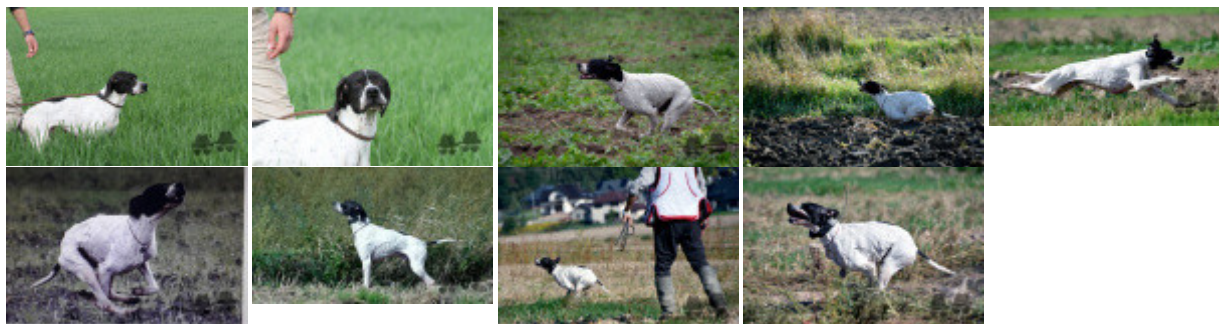

PL Busko	2020-10-03	Grande Quête	couple			Ernesto Pezzotta	EXC	56
PL Busko	2020-10-04	Grande Quête	couple			Ernesto Pezzotta	3 EXC	64
PL	2020-10-14	Grande Quête	couple			Ernesto Pezzotta	EXC	56
PL	2020-10-16	Grande Quête	couple			Ernesto Pezzotta	EXC	56
PL	2020-10-17	Grande Quête	couple			Ernesto Pezzotta	CACIT	112
SK	2020-10-23	Grande Quête	couple			Ernesto Pezzotta	EXC	56

Total des points [Challenge France 2020](#)

792

RS NIS	2021-03-09	Grande Quête	couple	1	DEMARETZ TRASEVIC DOLIEVAC	Ernesto Pezzotta	RCACT	88
RS NIS Ouvert	2021-03-10	Grande Quête	couple	7	MITROVIC RAJKOVIC ZDRAVKOVIC	PEZZOTTA	EXC	56
RS NIS Ouvert	2021-03-15	Grande Quête	couple	2	ANDJELKOVIC GAVRILOVIC NIKOLIC	PEZZOTTA	RCACT	88
RS NIS Ouvert	2021-03-16	Grande Quête	couple	1	MADIOT PRIBANOVIC RISTIC	PEZZOTTA	CACT	96
RS NIS Ouvert	2021-03-17	Grande Quête	couple	4	HERAK SRDANOVIC STANOJEVIC	PEZZOTTA	TB	32
RS COPPA CAMPIONI SERBIA Ouvert	2021-03-21	Grande Quête	couple	1	DJORDJEVIC LJEOJA STANOJEVIC	PEZZOTTA	EXC	56

Total des points [Challenge France 2021](#)

416

Total des points

1356

Coefficients : solo x1, couple x2 / GT x1, GN x2, GS (bécasse, bécassine) x2, GS montagne x3, Printemps x2, Grande Quête x4

Note : les données ne sont pas garanties. Elles ont été entrées par les membres sans garantie d'exactitude.