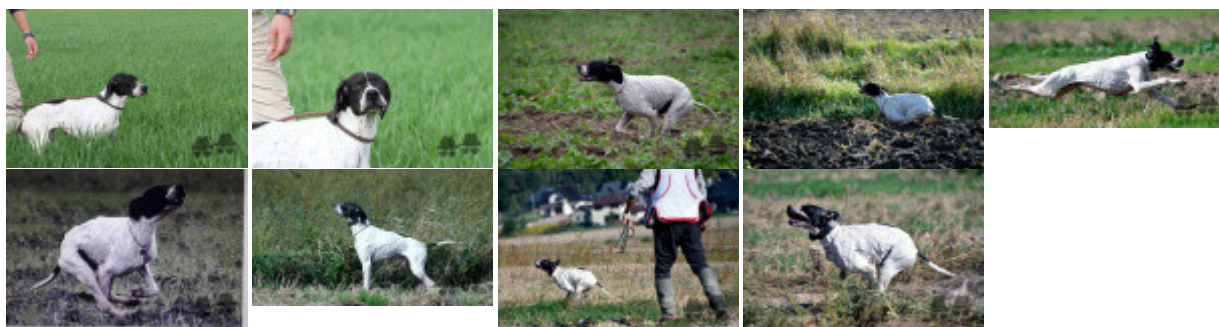

PL	2020-10-14	Grande Quête	couple			Ernesto Pezzotta	EXC	56
PL	2020-10-16	Grande Quête	couple			Ernesto Pezzotta	EXC	56
PL	2020-10-17	Grande Quête	couple			Ernesto Pezzotta	CACIT	112
SK	2020-10-23	Grande Quête	couple			Ernesto Pezzotta	EXC	56

Total des points Challenge France 2020

792

RS <u>NIS</u>	2021-03-09	Grande Quête	couple	1	DEMARETZ TRASEVIC DOLIEVAC	Ernesto Pezzotta	RACT	88
RS <u>NIS</u> Ouvert	2021-03-10	Grande Quête	couple	7	MITROVIC RAJKOVIC ZDRAVKOVIC	PEZZOTTA	EXC	56
RS <u>NIS</u> Ouvert	2021-03-15	Grande Quête	couple	2	ANDJELKOVIC GAVRILOVIC NIKOLIC	PEZZOTTA	RACT	88
RS <u>NIS</u> Ouvert	2021-03-16	Grande Quête	couple	1	MADIOT PRIBANOVIC RISTIC	PEZZOTTA	CACT	96
RS <u>NIS</u> Ouvert	2021-03-17	Grande Quête	couple	4	HERAK SRDANOVIC STANOJEVIC	PEZZOTTA	TB	32
RS <u>COPPA CAMPIONI SERBIA</u> Ouvert	2021-03-21	Grande Quête	couple	1	DJORDJEVIC LJEOJA STANOJEVIC	PEZZOTTA	EXC	56

Total des points Challenge France 2021

416

Total des points

1356

Coefficients : solo x1, couple x2 / GT x1, GN x2, GS (bécasse, bécassine) x2, GS montagne x3, Printemps x2, Grande Quête x4

Note : les données ne sont pas garanties. Elles ont été entrées par les membres sans garantie d'exactitude.