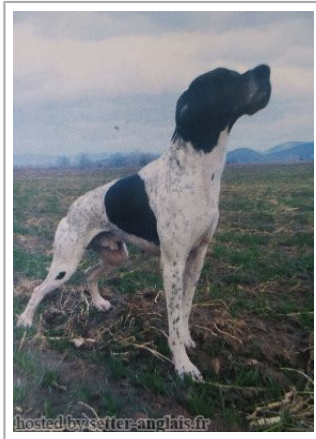

RAUL COND. ESCHINI

2015-05-04 (M) JR706935
Couleur : BIANCO NERO

hosted by seffer-anghisi.fr

APOLLO 2008-02-11 (M) - BIANCO NERO

Père
RANGER DEL SARGIADAE
2011-10-21 (M)
LOI LO11164326
(Camp. Ripr., Ch. Ital. Lav., CH GQ)
- Noi. PBI.TLi.