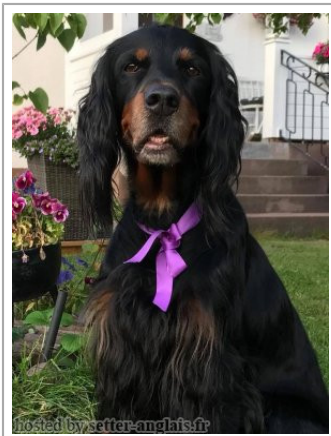

ZETTERTJÄRNS DARLING

(F) S27456/20076

[fiche affixe](#)

Père TEX RIPPY'S dit RIPPY'S TEX (M)	FAKSEJELLET'S ODIN (M)	VINTERVEIENS BLISS (M)	inconnu	
	KARI BJØRHILL'S dite BJØRHILL'S KARI (F)	CH. HAPPY AV ODDRESTEINEN NKK. 11557/87 (F) NKK.11557/87	inconnu	
Mère ZETTERTJÄRNS U-HELL 2005-01-28 (F) S19856/2005 HD-B - Black/tan	BLACK MYSTERY CHINOOK 1999-08-17 (M) SHSB581679 (CHIB CHDE.B) HD-A	JOTUNS STEGG 1980-01-19 (M) LOF N-2039/80 HD-A	RAPP (M) N-9858/71	
		SUNDOWNER'S JUSTIN 1996-04-23 (M) DPSZS.G.000109 (CHAMPION -CHDE.B)	JOTUNS SKAIDI 1973 (F) N-5528/73 (CH T (Norvège))	 CUNNINGHAM'S HIGHLANDER (M) DGSZ91/031-SHSB001195 HD-A
	ZETTERTJÄRNS DC MAGICA DE HEXZA 2002-04-28 (F) S34982/2002	BLACKBERRY SHEELA (F) SHSBSG000347 HD-B	KRUTRØYKENS NAUMA (F)	 SUNDOWNER'S BESS 1988-11-03 (F) DGSZ88/0310366 HD-B
		BJØRNEBYENS CHINO (M) N39908/93		inconnu
		ZETTERTJÄRNS DITZIE 1993-02-06 (F) S21488/93		inconnu
			GRANESKOGEN'S SHOTT (M) N28445/88	inconnu
		ZETTERTJÄRNS ANISETTE 1988-04-04 (F) S33259/88	inconnu	