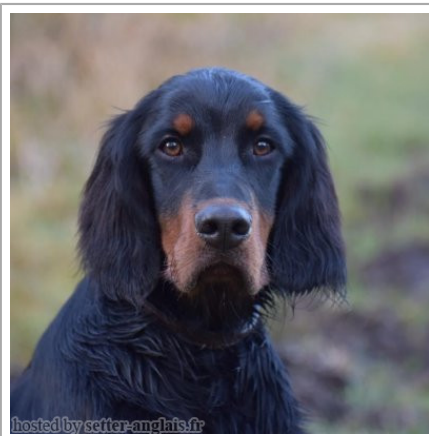

**CROWCASTLE`S BRONN dit NERO**

2018-10-29 (M) NO58292/18

[fiche affixe](#)

<p>Père <a href="#">GLAVARIS DV ZTORM</a> (M) SE35638/2011 (NORD N UCH)</p> 	<p><a href="#">SUNDOWNER'S VAIN</a> (M) VDHDGSZ04/1968 (VDH CH)</p> 	<p><a href="#">NEMO VOM EIXELBERG</a> 1999-11-04 (M) DPSZ201/99 (CHCS -CHA -CHITF -CHIB -CH.T. -TRCHDE.B) HD-A</p> 	<p><a href="#">WAYNE VOM EIXELBERG</a> (M) DPSZ69/92 (CH-IB/CH-IT/CH-DE.B) HD-A</p> 
<p>Mère <a href="#">ØSTMOENS EMBLA</a> 2014-09-07 (F) NO49542/14 HD-B - Black/tan</p> 	<p><a href="#">ZETTERTJÄRNS DARLING</a> (F) S27456/20076</p> 	<p><a href="#">SUNDOWNER'S PUCE</a> (F) LOS-645306 HD-A</p> 	<p><a href="#">INKA VOM EIXELBERG</a> (F) DPSZ161/97 (CHIB -CHIT.CHDE.B CH A) HD-B</p> 
<p>Sang italien (estimation) : 1 % Estimation des points au pédigrée : 18</p>	<p><a href="#">ØSTMOENS VIRPI</a> (F) 09454/07</p> 	<p><a href="#">TEX RIPPY'S</a> dit <a href="#">RIPPY'S TEX</a> (M)</p>	<p><a href="#">MAYDAY DE LA NANTILLIERE</a> (M) SHSB541137 (CH IT) HD-A</p> 
		<p><a href="#">ZETTERTJÄRNS U-HELL</a> 2005-01-28 (F) S19856/2005 HD-B - Black/tan</p>	<p><a href="#">SUNDOWNER'S FLAIR</a> 1993-11-10 (F) DGSZ-93/0864 HD-A</p> 
		<p><a href="#">KIMI</a> 2006-04-24 (M) N13693/06 HD-B</p>	<p><a href="#">FAKSFJELLET'S ODIN</a> (M)</p> <p><a href="#">KARI BJØRHILL'S</a> dite <a href="#">BJØRHILL'S KARI</a> (F)</p>
		<p><a href="#">THEA KVÆNANGSFJELLET'S</a> (F) NO41815/10</p>	<p><a href="#">BLACK MYSTERY CHINOOK</a> 1999-08-17 (M) SHSB581679 (CHIB CHDE.B) HD-A</p> 
		<p><a href="#">FINNVOLA'S ZICO</a> 1999-04-02 (M) 08712/99 (N SE INT UCH NJCH NV-04)</p> 	<p><a href="#">ZETTERTJÄRNS DC MAGICA DE HEXZA</a> 2002-04-28 (F) S34982/2002</p>
		<p><a href="#">ØSTMOENS IRJA</a> 2001-04-27 (F) 08600/01 (NJCH)</p> 	<p><a href="#">GRANESKOGEN'S AMIGO</a> 2001-12-04 (M) 06727/02 (NJCH) HD-B</p> <p><a href="#">TARGA</a> (F) 02955/02</p>
		<p><a href="#">OLUT RONA'S</a> (F) 01663/95</p>	<p><a href="#">ENATANGEN'S A1-STORM</a> (M) 09385/04</p> <p><a href="#">IL JA KVÆNANGSFJELLET'S</a> (F) 25285/05</p>
			<p><a href="#">HAMMARKLEIVA'S KRUTT</a> dit <a href="#">HAMMARKLEIVA'S KRUTT</a> (M)</p>
			<p><a href="#">FINNVOLA'S FRØYA</a> (F) 05962/95 HD-A</p>
			<p><a href="#">OSCAR DU GRAND VALY</a> 1998-10-08 (M) LOF (ELITEHUND) HD-A - NOI,MAR,FEU</p>