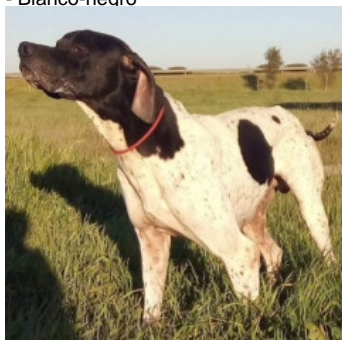

GYPGY DE CASTROGALIA

2019-09-26 (F) LOE 2512474
Couleur : Blanco-negro
[fiche affixe](#)

hosted by setter-anglais.fr

Père
GROSS
2012-03-06 (M)
LOE 2091310
(CH GT, TR, BC)
- Blanco-nearo

KASTER 2004-06-07 (M) LOI
04107914 (CH(IT)T) - BIANCO NERO
TESTA NERA TRONCO PU

FALLA CAMP DE LLIRIA 2010-03-28
(F) LOE 1941278 - Blanco-negro

RIBOT DELLA NOCE 1995-04-25 (M)
LOI PT189608 (CHIT, CH GQ, CH(IT)T,
CH(IT)B) - BIANCO NERO MASCHERA
SIMMETRICA

PETITE 2002-01-08 (F) LOI
LO0231488 (Ch. Ital. Lav., Camp. Ripr.) -
BIANCO NERO CON TESTA NERA
MACCH

ASTRO 2005-07-15 (M) LOF 93352 -
Noi. PBI.Env.

ANNE DE CAMP DE LLIRIA (F) LOE
1575288 - Blanco-negro

CARIDDI DEL VENTO
1987-11-22 (M) LOI
PT153233 (CHIT CHINT) -
BIANCO ARANCIO
MASCHERA, ORECCHIE

EDY 1991-08-04 (F) LOI
PT171935 - BIANCO
NERO MASCHERA
GRANDI MACC