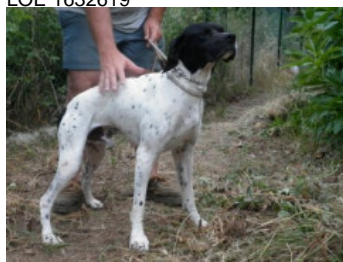

AIAX DEL VALLE DEL UPA

2009-08-28 (M) LOE 1921109
 Couleur : BLANCO/NEGRO
[fiche affixe](#)

Père
PUJOL DEL ESTILO Y PASION
 (M)
 LOE 1632619

BILL 2001-01-10 (M) LOI LO0179397
 (Ch. Int. Lav., CH GQ, Camp. Ripr., Ch. Ital. Lav.) - BIANCO ARANCIO

CESARE DELLA RIVAZZA
 1997-08-03 (M) LOI 98/53609 -
 BIANCO ARANCIO MASCHERA
 SIMMETRI

AMBRA 1992-04-24 (F) LOI
 PT177644 - BIANCO ARANCIO

RIALTO DEL VENTO 1996-10-28 (M)
 LOI LO9814008 (Camp. Ripr.) - BIANCO
 NERO TESTA NERA MACCHIA T