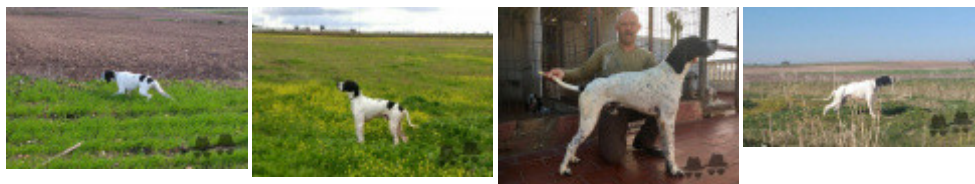

Eleveur : Manuel Jesús Suárez Díaz / Propriétaire : Manuel Jesús Suárez Díaz (676490925, setterypointer@gmail.com)

Puce : 981020000097695

Sang italien (estimation) : 72 %

Estimation des points au pédigré : 17

Taux de consanguinité (estimation) : 14 %

PUJOL DEL ESTILO Y PASION (2 X 3) : 0.062958
SIRA DE LA MAZORRA (3 X 3) : 0.031250
IZARD DE CHAMPOTI (4,4 X 4,5,5) : 0.021973
PERSON DE L'ISLE D'ALZEE (3 X 4) : 0.015625
TIBET DE LA LEMBAZ (6,6,7,7 X 6,6,7,7,7,8,8) : 0.001465
ARDITO DEL VENTO (6 X 5,6,7) : 0.001465
TIP DELLA CISA (6,6,7 X 6,7,7,7,8) : 0.001343
FAUNO DEL VENTO (7,7,8,8 X 6,7,8,8,8,8) : 0.001038
CLASTIDIUM MILTON (5 X 6,6) : 0.000977
MARCH DELLA CISA (5 X 6,8,8) : 0.000488
ESPERIA DEL VENTO (7,8,8,8 X 7,8,8,8) : 0.000458
ASSO DEL VENTO (8,8 X 7,7,8) : 0.000214
KELLI (7 X 7,8) : 0.000122
ADONE (8 X 8,8) : 0.000061
UAN DELLA PORPORA (7,8 X 8,8) : 0.000061
CLASTIDIUM PITER (8,8,8 X 8) : 0.000031
OLIMPIA DEL VENTO (8 X 8,8) : 0.000031

Note : les données ne sont pas garanties. Elles ont été entrées par les membres sans garantie d'exactitude.