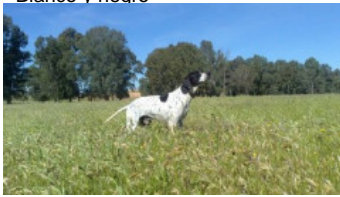

**DANTE SELVALABARI**

2015-12-06 (M) LOE 2298958  
Couleur : Blanco y negro  
[fiche affixe](#)

hosted by setter-anglais.fr

Père  
**ANDY SELVALABARI**  
2009-05-29 (M)  
LOE 1903478  
((CH.IT.),(TR.PR.),(TR.CP.),(CH.N.PR.  
ESPANA),(CH.N.CP.ES)HD-A  
- Blanco y negro