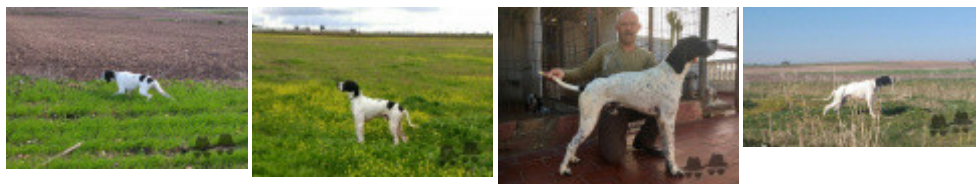

Eleveur : Manuel Jesús Suárez Díaz / Propriétaire : Manuel Jesús Suárez Díaz (676490925, setterypointer@gmail.com)

Puce : 981020000097695

Sang italien (estimation) : 72 %

Estimation des points au pédigrée : 17

Taux de consanguinité (estimation) : 14 %

PUJOL DEL ESTILO Y PASION (2 X 3) : 0.062958
SIRA DE LA MAZORRA (3 X 3) : 0.031250
IZARD DE CHAMPOTI (4,4 X 4,5,5) : 0.021973
PERSON DE L'ISLE D'ALZEE (3 X 4) : 0.015625
TIBET DE LA LEMBAZ (6,6,7,7 X 6,6,7,7,7,8,8) : 0.001465
ARDITO DEL VENTO (6 X 5,6,7) : 0.001465
TIP DELLA CISA (6,6,7 X 6,7,7,7,8) : 0.001343
FAUNO DEL VENTO (7,7,8,8 X 6,7,8,8,8,8) : 0.001038
CLASTIDIUM MILTON (5 X 6,6) : 0.000977
MARCH DELLA CISA (5 X 6,8,8) : 0.000488
ESPERIA DEL VENTO (7,8,8,8 X 7,8,8,8) : 0.000458
ASSO DEL VENTO (8,8 X 7,7,8) : 0.000214
KELLI (7 X 7,8) : 0.000122
ADONE (8 X 8,8) : 0.000061
UAN DELLA PORPORA (7,8 X 8,8) : 0.000061
CLASTIDIUM PITER (8,8,8 X 8) : 0.000031
OLIMPIA DEL VENTO (8 X 8,8) : 0.000031

Note : les données ne sont pas garanties. Elles ont été entrées par les membres sans garantie d'exactitude.