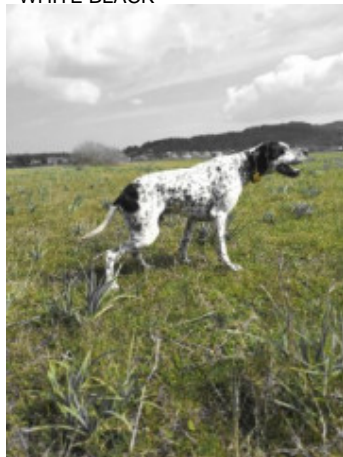

TSIRIGAKIS FAKIR

2017-07-12 (M) BEK 168059
Couleur : WHITE BLACK
[fiche affixe](#)

hosted by tangor.net

Père
[TSIRIGAKIS ARCO](#)
2015-05-11 (M)
BEK 142664
- WHITE BLACK

[SANTSO ALIMARI](#) 2012-03-21 (M)
BEK 116567 - WHITE ORANGE

[ANTHIA DE SILVA DENSA](#) (F) BEK
120348 - WHITE BLACK

[MANDRAKE OF MATHIOPOULOS](#)
2008-12-28 (M) BEK 083020 - WHITE
BLACK

[JESSI](#) 2009-07-20 (F) BEK 089107 -
WHITE ORANGE

[DEO](#) 2006-11-24 (M) BEK 066268 -
WHITE BLACK