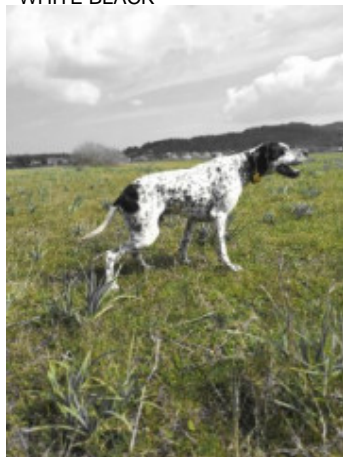

TSIRIGAKIS FAKIR

2017-07-12 (M) BEK 168059
 Couleur : WHITE BLACK
[fiche affixe](#)

Père
TSIRIGAKIS ARCO
 2015-05-11 (M)
 BEK 142664
 - WHITE BLACK

SANTSO ALIMARI 2012-03-21 (M)
 BEK 116567 - WHITE ORANGE

ANTHIA DE SILVA DENSE (F) BEK
 120348 - WHITE BLACK

MANDRAKE OF MATHIOPOULOS
 2008-12-28 (M) BEK 083020 - WHITE
 BLACK

JESSI 2009-07-20 (F) BEK 089107 -
 WHITE ORANGE

ICARO (M) BEK 013726 - WHITE
 BLACK

TOSCA (F) BEK
 019539