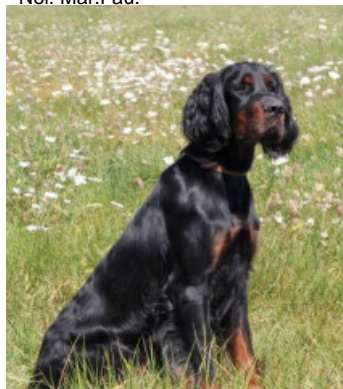

ROCCO DU CLAN D'EBENE

2020-03-13 (M) LOF 47314

Couleur : Noï. Mar.Fau.

[fiche affixe](#)

[DRAKAR DE LAN BERN](#) 2008-03-30
(M) LOF 38317 (TR -CHCFR -CHTGS
-CH.T. -CH-FTP) HD-A - Noï. Mar.Fau.

Père
[HOKI DU CLOS DU CORNOUILLER](#)
2012-09-02 (M)
LOF 42370
(TR) HD-A
- Noï. Mar.Fau.