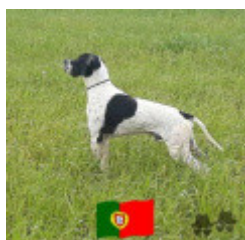

Résultats concours

Lieu	Date	Type	Epreuve N°	Juge	Conducteur	Qualif.	Pts
ES <u>MARCHENA</u> Ouvert	2022-02-02	Grande Quête couple	6	TASTET, MEILI, GRIMALDI	MORENO	3 EXC	64
Total des points <u>Challenge France 2022</u>							64
ES <u>POINTER CLUB ESPANOL</u> Ouvert	2023-01-29	Grande Quête couple	1	GAGGI, SOUBIELLE, A. GONZALEZ	LEMO	CACT	96
Total des points <u>Challenge France 2023</u>							96
Total des points							160
Coefficients : solo x1, couple x2 / GT x1, GN x2, GS (bécasse, bécassine) x2, GS montagne x3, Printemps x2, Grande Quête x4