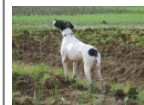

RIBOT DELLA NOCE 1995-04-25 (M) LOI PT189608 (CHIT, CH GQ, CH(IT)T, CH(IT)B) - BIANCO NERO MASCHERA SIMMETRICA

PETITE 2002-01-08 (F) LOI LO0231488 (Ch. Ital. Lav., Camp. Ripr.) - BIANCO NERO CON TESTA NERA MACCH

ARGITXU DE LANDA-GORI

2005-08-06 (F) LOF 93191/17034 - Fau. PBI.Env.