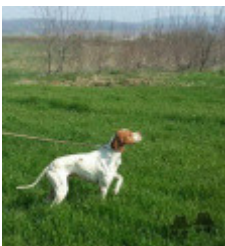

Mère <u>HELL DONT BRACONNIER</u> 2010-10-12 (F) FCA - blanco negro	<u>CONDOR DEL SARGIADAE</u> 2003-05-15 (M) LOI LO0391310 - BIANCO NERO inconnu	<u>RIBOT DELLA NOCE</u> 1995-04-25 (M) LOI PT189608 (CHIT, CH GQ, CH(IT)T, CH(IT)B) - BIANCO NERO MASCHERA SIMMETRICA	<u>CARIDDI DEL VENTO</u> 1987-11-22 (M) LOI PT153233 (CHIT CHINT) - BIANCO ARANCIO MASCHERA, ORECCHIE
		<u>MIA DI GROPPA</u> 1995-05-25 (F) LOI PT190627 - BIANCO NERO ORECCHIE TESTA PIGME	<u>EDY</u> 1991-08-04 (F) LOI PT171935 - BIANCO NERO MASCHERA GRANDI MACC
			<u>HARDY DU BOIS DES PERCHES</u> 1992-08-10 (M) LOF 986375 (CH IT) - Fau. PBI.TLI.
			<u>IALA DEL CELO</u> 1991-08-16 (F) LOI PT173525 (CH(IT)T) - BIANCO FEGATO
		inconnu	inconnu
		inconnu	inconnu
		inconnu	inconnu
		inconnu	inconnu

Sang italien (estimation) : 75 %
Estimation des points au pédigrée : 14

Taux de consanguinité (estimation) : 7.4 %

- RIBOT DELLA NOCE (3,4 X 3) : 0.049072
- HARDY DU BOIS DES PERCHES (4,4 X 4) : 0.015625
- ARDITO DEL VENTO (5,6 X 5) : 0.003021
- ASSO DEL VENTO (6,7,7,8,8 X 6,6,7) : 0.002136
- FAUNO DEL VENTO (6,6,7,7,8 X 6,6) : 0.001709
- ESPERIA DEL VENTO (6,6,7,7,7,8 X 6,6,7) : 0.001465
- OLIMPIA DEL VENTO (7,7,8,8,8,8,8 X 7,7,8,8,8) : 0.000366
- UGANDA DEL VENTO (7,7,8,8,8 X 7,7,8,8) : 0.000336
- SERNOS DEL BOCIA (7,7,8,8,8 X 7,7,8,8) : 0.000336

Note : les données ne sont pas garanties. Elles ont été entrées par les membres sans garantie d'exactitude.