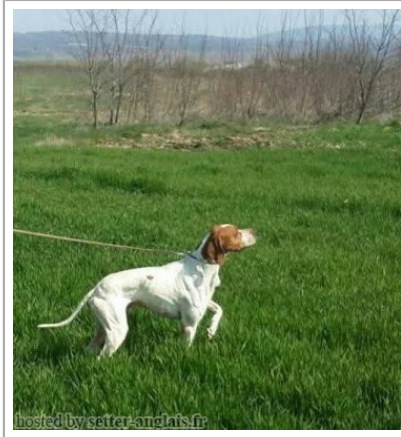

DYANGO DE DOÑA AIDA

2012-09-05 (M) LOE FC22327
Couleur : blanco naranja

hosted by setter-anglais.fr

TITAN 2001-07-15 (M) LOI
LO01166881 (CH GQ, CH(IT)T) -
BIANCO ARANCIO MASCHERA
CHIUSA E

Père
TRIP DEL SARGIADAE
2009-11-20 (M)
LOI LO1010337
- BIANCO NERO