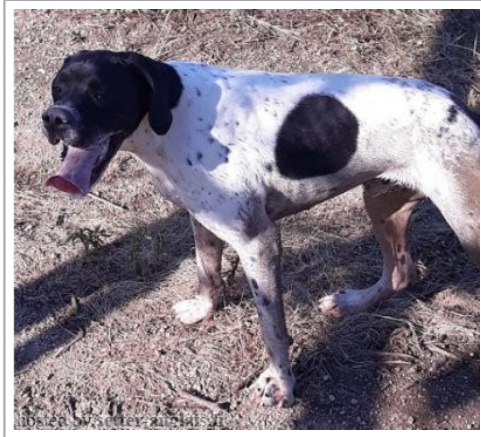

**NECTAR DE PASARIN**

2018-12-23 (M) LOE 2456956  
Couleur : Blanco y negro  
[fiche affixe](#)

Père  
**JUL DE PASARIN**  
2014-11-25 (M)  
LOE 2238303  
(CHR)

**HARPO DE PASARIN** 2012-09-11 (M)  
LOE 2113315 (ChR)