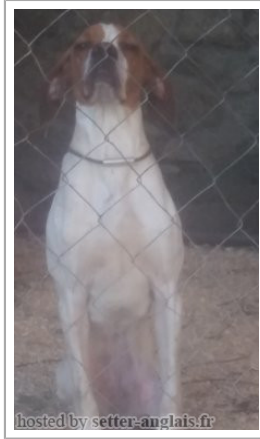

D'CLANDESTINA DA XEARA

(F) LOE
Couleur : Blanco naranja
[fiche affixe](#)

hosted by setter-anglais.fr

Père
BALOO DE CASTROGALIA
2015-06-24 (M)
LOE 2331523
- Blanco-negro

BOSS 2009-03-21 (M) LOI
LO1061207 (Ch. Ital. Lav., CH GQ, Ch. Int.
Lav.) - BIANCO NERO

alex rosen & photo

GALIA 2012-03-06 (F) LOE 2091303 -
Blanco-negro

AXEL DELLA GALLUCCIA
2007-08-09 (M) - BIANCO ARANCIO

ASSIA 2003-02-20 (F) LOI
LO0448176 - BIANCO NERO

KASTER 2004-06-07 (M) LOI
04107914 (CH(IT)T) - BIANCO NERO
TESTA NERA TRONCO PU