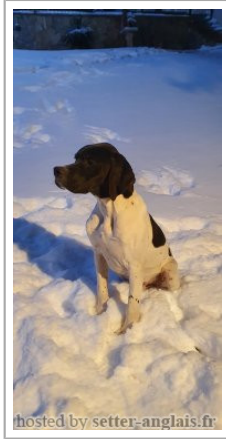

DRAGO

2020-08-11 (M) LOI LO20136726
Couleur : Black white

<p>Père CLASTIDIUM BUCH 2010-04-28 (M) LOI LO10202428 (CH GQ, Ch. Ital. Lav., Camp. Ripr.) - BIANCO ARANCIO</p> 	<p>BILL 2001-01-10 (M) LOI LO0179397 (Ch. Int. Lav., CH GQ, Camp. Ripr., Ch. Ital. Lav.) - BIANCO ARANCIO</p> 	<p>CESARE DELLA RIVAZZA 1997-08-03 (M) LOI 98/53609 - BIANCO ARANCIO MASCHERA SIMMETRI</p>	 <p>CLASTIDIUM MILTON 1989-12-24 (M) PT163801 (Ch. Int. Lav., CH GQ) - BIANCO NERO MACCHIE AL CORPO</p>
	<p>CLASTIDIUM ASIA 2007-12-01 (F) LOI LO09583 - BIANCO ARANCIO</p>	<p>AMBRA 1992-04-24 (F) LOI PT177644 - BIANCO ARANCIO</p>	<p>RUFFA 1991-10-17 (F) LOI PT174008 (CH IB, Camp. Ripr.) - BIANCO NERO TESTA NERA GRANDE TO</p>
		<p>BEN DEL LUCHINO 1995-04-22 (M) LOI PT188902 - BIANCO NERO CON MASCHERA PICCHIE</p>	<p>BANDA 1990-01-29 (F) LOI PT163984 - BIANCO NERO</p>
		<p>CLASTIDIUM ADUA 2001-06-13 (F) LOI LO0212874 - BIANCO ARANCIO MACCHIE COLLO COR</p>	<p>AMUR DELLA CISA 1990-09-13 (M) LOI PT166722 - BIANCO NERO TESTA DI MORO MACCHI</p>
			<p>CLASTIDIUM BILA 2002-02-15 (F) LOI PT174140 - BIANCO ARANCIO MACHCIE CORPO COD</p>
			<p>CLASTIDIUM FARO 1993-06-03 (M) LOI PT180217 - BIANCO NERO MACCHIE SUL CORPO E</p>
			<p>CLASTIDIUM ERIKA 1999-05-02 (F) LOI LO99137888 - BIANCO ARANCIO MASCHERA CHIUSA T</p>