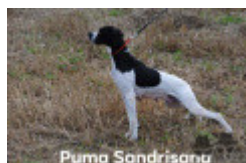

Note : les données ne sont pas garanties. Elles ont été entrées par les membres sans garantie d'exactitude.