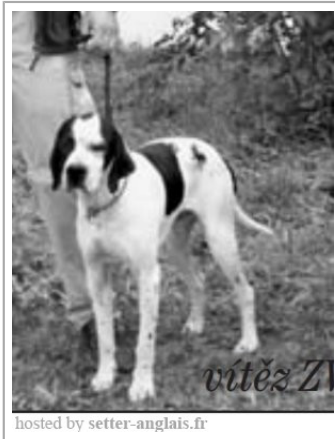

TOR

(M) LOE 1590399

hosted by setter-anglais.fr

Père <u>RONALDO DEL ESTILO Y PASION</u> (M) LOE 1349648 - Blanco y negro	<u>RIBOT DELLA NOCE</u> 1995-04-25 (M) LOI PT189608 (CHIT, CH GQ, CH(IT)T, CH(IT)B) - BIANCO NERO MASCHERA SIMMETRICA 	<u>CARIDDI DEL VENTO</u> 1987-11-22 (M) LOI PT153233 (CHIT CHINT) - BIANCO ARANCIO MASCHERA, ORECCHIE 	<u>ASTOR DELLA MARCIOLA</u> 1982-11-30 (M) LOI PT126190 - BIANCO NERO 
	<u>QUINTA</u> (F) LOE 1218287 - Blanco-negro	<u>EDY</u> 1991-08-04 (F) LOI PT171935 - BIANCO NERO MASCHERA GRANDI MACC 	<u>IPPOCRATE DEL VENTO</u> 1982-08-31 (M) LOI PT119471 (Camp. Ripr.) - BIANCO E NERO TESTA DI MORO MACC <u>CLASTIDIUM FRINE</u> 1984-07-05 (F) LOI PT130378 - BIANCO ARANCIO STELLA IN FRONTE

<p>Mère <u>ALTANA DEL HIGUERON</u> (F) LOE 1992009</p>	<p><u>ARAMIS DEL VENTO</u> 2005-08-04 (M) LOI PT192321 - BIANCO NERO CON TESTA QUASI NERA</p>	<p><u>CARONTE DEL VENTO</u> 1994-07-20 (M) LOI LO04132841 - BIANCO NERO TESTA NERA TORACE DX</p>	 <p><u>ZENIT DEL VENTO</u> (M) LOI PT162362 - BIANCO NERO TESTA DI MORO MAC.SP</p>	
	<p><u>KORA DE URSAPONESOL</u> (F) LOE 0770591</p>	<p><u>MENELAO DEL VENTO</u> 2003-04-05 (M) LOI PT180086 - BIANCO NERO</p>	<p><u>QUERCIA DEL VENTO</u> 1986-06-05 (F) LOI PT142648 - BIANCO NERO TESTA DI MORO E MACC</p>	<p><u>CARONTE DEL VENTO</u> 1994-07-20 (M) LOI LO04132841 - BIANCO NERO TESTA NERA TORACE DX</p>
	<p><u>AMO A DE L'EL BALDIO</u> (F) LOE</p>	<p><u>BRICK DES PISES</u> 1986-08-22 (M) LOF 56557/6666 (CHIT, CH GQ, VCF, TR, CHR GQ) - Noi. PBI.Env.</p> 	<p><u>AURORA DEL VENTO</u> 1998-09-10 (F) LOI LO9974920 - BIANCO NERO TESTA QUASI NERA E M</p>	 <p><u>MARCH DELLA CISA</u> 1981-04-04 (M) LOI 109927 (CH IB, CHIT, CH GQ, TR) - Noi Pbl Env</p>
			<p><u>VAMP DU BOIS DE MOUN</u> 1984-06-05 (F) LOF 52432/6924 (TR) - Fau. PBI.Env.</p>	 <p><u>ALTO DEL VENTO</u> 1998-09-10 (M) LOI LO9974921 (TRGQ(E02) Tr GB ES'02) - BIANCO NERO MASCHERA E MACCHIE</p>
			<p><u>PERLA DEL VENTO</u> 2001-10-11 (F) LOI PT173932 - BIANCO NERO</p>	