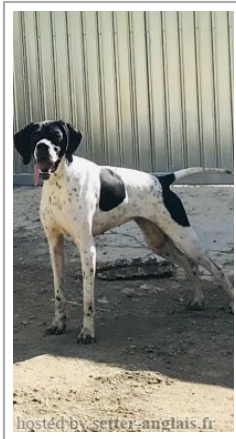

PALAZIENSIS QUINTA

2019-09-20 (F) LOE 2512645
 Couleur : Bianco Nero
[fiche affixe](#)

hosted by server.anglais.fr

Père
[BILL DELLA STECCAIA](#)
 2011-08-31 (M)
 LOI LO11151902
 - Noi. PBI.Env.

[VENTO DEL FRANGIO](#) 1994-07-30
 (M) LOI LO0551732 (CH) - BIANCO
 NERO MASCHERA SIMMETRICA

[PRUNILLA DELLA CISA](#) 2007-11-29
 (F) LOI LO08118157 - BIANCO
 ARANCIO MASCHERA CRANIO F

[RIBOT DELLA NOCE](#) 1995-04-25 (M)
 LOI PT189608 (CHIT, CH GQ, CH(IT)T,
 CH(IT)B) - BIANCO NERO MASCHERA
 SIMMETRICA