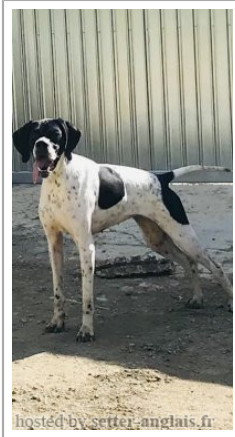

**PALAZIENSIS QUINTA**

2019-09-20 (F) LOE 2512645  
Couleur : Bianco Nero  
[fiche affixe](#)

hosted by server.anglais.fr

**VENTO DEL FRANGIO** 1994-07-30  
(M) LOI LO0551732 (CH) - BIANCO  
NERO MASCHERA SIMMETRICA

Père  
**BILL DELLA STECCAIA**  
2011-08-31 (M)  
LOI LO11151902  
- Noi. PBI.Env.

**PRUNILLA DELLA CISA** 2007-11-29  
(F) LOI LO08118157 - BIANCO  
ARANCIO MASCHERA CRANIO F

**RIBOT DELLA NOCE** 1995-04-25 (M)  
LOI PT189608 (CHIT, CH GQ, CH(IT)T,  
CH(IT)B) - BIANCO NERO MASCHERA  
SIMMETRICA