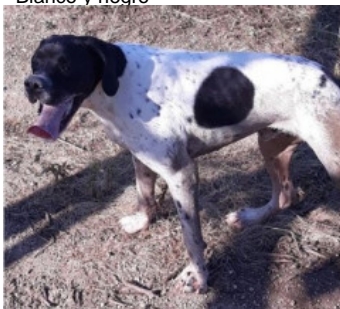

RIO DE PASARIN

2021-03-02 (M) LOE 2570320
[fiche affixe](#)

Père
NECTAR DE PASARIN
 2018-12-23 (M)
 LOE 2456956
 - Blanco y negro

JUL DE PASARIN 2014-11-25 (M)
 LOE 2238303 (CHR)

GRAMA DE PASARIN 2011-04-24 (F)
 LOE 2042104 (TrGB, ChR.)