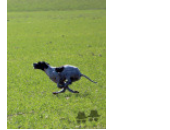

STELLA DU DOMAINE DES QUETES D'EOLE

2021-04-02 (F) LOF 113286

Couleur : Fau. PBI.Env.

[fiche affixe](#)

Père

[LOLOI DU GOUYRE](#)

2015-01-02 (M)

LOF 106433/16761

(TR, CH T, CH P, CH GT, CH CFR)

- Noi. PBI.TLi.

[MOSE' DEL SARGIADAE](#) 2010-10-02
(M) LOI LO10174639 (CH IB, CH IT,
CH(I)B, CH(I)T) - Noi. PBI.Env.

[ETOILE DU GOUYRE](#) 2009-09-20 (F)
LOF 99342/18807 (CH A, TR, CH T, CH P,
CHIT) - Noi.

[TIRANO DA XEARA](#) 2006-04-10 (M)
LOE 1631904 (CH(ES)T, TR) - Noi.
PBI.Env.

[FEU-FOLLET DES GORGES DU
REGALON](#) 2010-06-17 (F) LOF
100394/19380 - Fau. PBI.Env.

Mère

[LIPI DES TERRES INCONNUES](#)

2015-09-01 (F)

LOF 107076/20528

- Fau. PBI.Env.

[ADMIRAL DEL SARGIADAE](#)
2007-01-16 (M) LOI LO0757556 -
BIANCO ARANCIO

[INDIANA DEL SARGIADAE](#)
2002-10-31 (F) LOI LO035161 -
BIANCO MARRONE

[ZEFIRO SIRTOUF](#) 2007-05-21 (M)
LOF 97683/14857 - Noi. PBI.Env.

[BIBA DES PLAINES DU GRAND
CHENE](#) 2006-07-11 (F) LOF
94456/17438 (CH A, CH P) - Noi.

[VITO DE AKELARRE](#) (M) LOE
1449221

[SECA DA XEARA](#) (F) LOE 1249143

[TINO DES GORGES DU REGALON](#)
2002-09-05 (M) LOF 88598/13442 (TR)
- Fau. PBI.TLi.

[BONEY-M DES GORGES DU
REGALON](#) 2006-04-12 (F) LOF
93634/17471 (TR) - Noi. PBI.Env.

[ZEN DEL FELTRINO](#)
2003-10-30 (M) LOI
LO0437331 (CH GQ,
Ch. Ital. Lav., Ch. Int. Lav.,
Camp. Ripr.) - BIANCO
ARANCIO

[JAGA](#) 1998-02-20 (F)
LOF 98137098 -
BIANCO NERO

[MILORD DI GROPPA](#)
1995-05-25 (M) LOI
PT190625 (CH IB, CH(I)B)
- BIANCO FEGATO
ORECCHIE
PIGMENTAT

[FANNI' DEL NOCINO](#)
1999-08-27 (F) LOI
LO009 - BIANCO NERO
MASCHERA APERTA
MACC

[DARIO VON DER
POSTSCHWAIGE](#)
(M)

[QUICK VON DER POSTSCHWAIGE](#)
(F)

[UKASE DU BOIS DES
PERCHES](#) 2003-05-21
(M) LOF 89552/13593 -
Noi. PBI.Env.

[SIERRA DE LA GARENNE
D'ARMAGNAC](#) 2001-11-10 (F) LOF
87210/15794 (CH IB) - Noi.

[RIBOT DELLA NOCE](#)
1995-04-25 (M) LOI
PT189608 (CHIT, CH
GQ, CH(IT)T, CH(IT)B) -
BIANCO NERO
MASCHERA SIMMETRICA