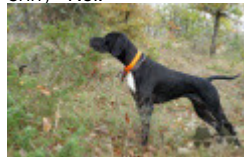

[ETOILE DU GOUYRE](#) 2009-09-20 (F)
LOF 99342/18807 (CH A, TR, CH T, CH P,
CHIT) - Noi.