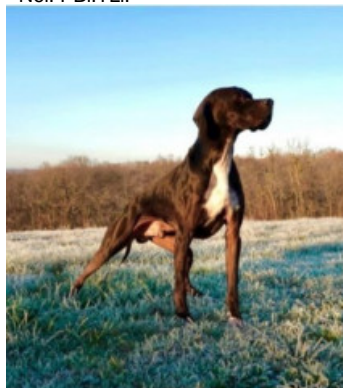

STELLA DU DOMAINE DES QUETES D'EOLE

2021-04-02 (F) LOF 113286

Couleur : Fau. PBI.Env.

[fiche affixe](#)

Père

[LOLOI DU GOUYRE](#)

2015-01-02 (M)

LOF 106433/16761

(TR, CH T, CH P, CH GT, CH CFR)

- Noi. PBI.TLi.

[MOSE' DEL SARGIADAE](#) 2010-10-02
(M) LOI LO10174639 (CH IB, CH IT,
CH(I)B, CH(I)T) - Noi. PBI.Env.

[ETOILE DU GOUYRE](#) 2009-09-20 (F)
LOF 99342/18807 (CH A, TR, CH T, CH P,
CHIT) - Noi.

[TIRANO DA XEARA](#) 2006-04-10 (M)
LOE 1631904 (CH(ES)T, TR) - Noi.
PBI.Env.

[FEU-FOLLET DES GORGES DU
REGALON](#) 2010-06-17 (F) LOF
100394/19380 - Fau. PBI.Env.

Mère

[LIPI DES TERRES INCONNUES](#)

2015-09-01 (F)

LOF 107076/20528

- Fau. PBI.Env.

[ADMIRAL DEL SARGIADAE](#)
2007-01-16 (M) LOI LO0757556 -
BIANCO ARANCIO

[INDIANA DEL SARGIADAE](#)
2002-10-31 (F) LOI LO035161 -
BIANCO MARRONE

[ZEFIRO SIRTOUF](#) 2007-05-21 (M)
LOF 97683/14857 - Noi. PBI.Env.

[BIBA DES PLAINES DU GRAND
CHENE](#) 2006-07-11 (F) LOF
94456/17438 (CH A, CH P) - Noi.

[VITO DE AKELARRE](#) (M) LOE
1449221

[SECA DA XEARA](#) (F) LOE 1249143

[TINO DES GORGES DU REGALON](#)
2002-09-05 (M) LOF 88598/13442 (TR)
- Fau. PBI.TLi.

[BONEY-M DES GORGES DU
REGALON](#) 2006-04-12 (F) LOF
93634/17471 (TR) - Noi. PBI.Env.

[ZEN DEL FELTRINO](#)
2003-10-30 (M) LOI
LO0437331 (CH GQ,
Ch. Ital. Lav., Ch. Int. Lav.,
Camp. Ripr.) - BIANCO
ARANCIO

[JAGA](#) 1998-02-20 (F)
LOF 98137098 -
BIANCO NERO

[MILORD DI GROPPA](#)
1995-05-25 (M) LOI
PT190625 (CH IB, CH(I)B)
- BIANCO FEGATO
ORECCHIE
PIGMENTAT

[FANNI' DEL NOCINO](#)
1999-08-27 (F) LOI
LO009 - BIANCO NERO
MASCHERA APERTA
MACC

[DARIO VON DER
POSTSCHWAIGE](#)
(M)

[QUICK VON DER POSTSCHWAIGE](#)
(F)

[UKASE DU BOIS DES
PERCHES](#) 2003-05-21
(M) LOF 89552/13593 -
Noi. PBI.Env.

[SIERRA DE LA GARENNE
D'ARMAGNAC](#) 2001-11-10 (F) LOF
87210/15794 (CH IB) - Noi.

[RIBOT DELLA NOCE](#)
1995-04-25 (M) LOI
PT189608 (CHIT, CH
GQ, CH(IT)T, CH(IT)B) -
BIANCO NERO
MASCHERA SIMMETRICA

[SAMBA DE AKELARRE](#) (F) 1249505 -
Blanco y negro

[IZARD DE
CHAMPOTI](#)
1993-07-03 (M) LOF
71157/9627 (CHIT,
CHGB (CHGQ) Tr GB, CH
(CIT)) - Fau. PBI.Env.

[KELY](#) (F)

[QUEN DE COPLILLA](#) 2000-12-26 (M)
LOE 1203419-(ESP)-

[MEPS DE COUCAREILLE](#)
1996-09-11 (F) LOF 78311/13430 -
Noi. PBI.Env.

[TAMBO DES FEUX DE
LA PASSION](#)
2002-05-12 (M) LOF
90164/13447 - Noi.
PBI.Env.

[MEPS DE COUCAREILLE](#)
1996-09-11 (F) LOF 78311/13430 -
Noi. PBI.Env.