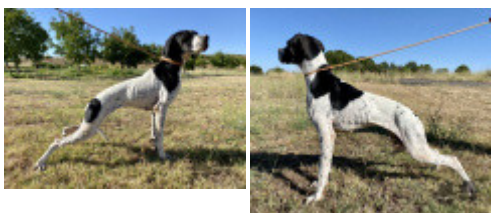

Mère <u>KARINA DE L'EL BALDIO llamada TRASLOSMONTES</u> 2016-06-05 (F) LOE 2317509 - Blanco y negro	<u>EVERES DE L'EL BALDIO (M) LOE 2110589 (TrGB(E.17)) - Blanco y negro</u>	<u>TIRANO DA XEARA 2006-04-10 (M) LOE 1631904 (CH(ES)T, TR) - Noi. PBI.Env.</u>	<u>VITO DE AKELARRE (M) LOE 1449221</u>	
	<u>FABULA DE L'EL BALDIO (F) LOE 2042590 (TrGB) - Blanco y negro</u>	<u>TIRANO DA XEARA 2006-04-10 (M) LOE 1631904 (CH(ES)T, TR) - Noi. PBI.Env.</u>	<u>BAMBA DOS POTINHOS (F) LOE 1941010</u>	<u>SECA DA XEARA (F) LOE 1249143</u>
		<u>BAMBA DOS POTINHOS (F) LOE 1941010</u>	<u>NILO DE LA MAZORRA (M) LOE 896138 (TR PR(E00), TR CP(E00)) - Blanco/Negro</u>	
			<u>CHENOA DEL ESTILO Y PASION (F) LOE 1420007</u>	

Propriétaire : Trasmontes (675729552)
Sang italien (estimation) : 74 %
Estimation des points au pédigrée : 10

Taux de consanguinité (estimation) : 2.5 %

RIBOT DELLA NOCE (5,6,6,6,7 X 5,5,6,6) : 0.016617
TIBET DE LA LEMBAZ (7,7,7,7,8 X 7,7,7,8,8,8,8) : 0.003296
EDY (6,6,7,7,7,7,8 X 6,6,7,7) : 0.002197
CARIDDI DEL VENTO (6,6,7,7,7,7,8 X 6,6,7,7) : 0.002197
IPPOCRATE DEL VENTO (7,7,8,8,8,8,8 X 7,7,8,8) : 0.000183
FAUNO DEL VENTO (8,8,8,8,8 X 8,8) : 0.000183
ESPERIA DEL VENTO (8,8,8,8 X 8,8,8,8) : 0.000122
ASSO DEL VENTO (8,8,8 X 8,8) : 0.000061
ZAPATA DEL VENTO (8 X 8,8) : 0.000061

Note : les données ne sont pas garanties. Elles ont été entrées par les membres sans garantie d'exactitude.