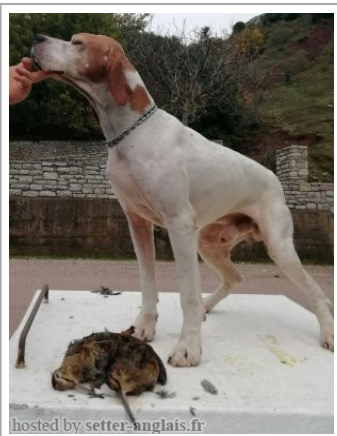

**IPSIPETIS DANY**

2014-09-14 (M) BEK 136296  
Couleur : WHITE ORANGE  
[fiche affixe](#)

hosted by: setter-anglais.fr

<p>Père <b>SHERPA</b> 2009-02-10 (M) LOI LO1016057 - BIANCO ARANCIO</p>	<p><b>ANTER</b> 2002-09-13 (M) LOI LO03624 (CH(IT)B) - BIANCO ARANCIO</p> 	<p><b>CYRANO' DELLA STECCAIA</b> 1995-05-22 (M) LOI LO9818090 (ch. Ital. Lav.) - BIANCO NERO MASCHERA SIMMETRICA</p>	<p><b>ZIP DELLA CISA</b> 1987-02-15 (M) LOI PT145947 (Ch. Int. Lav., Ch. Ital. Lav., Camp. Ripr.) - BIANCO NERO MASCHERA CRANIO FACC</p>
	<p><b>ATHENA</b> 2006-02-27 (F) LOI LO0683459 - BIANCO ARANCIO</p>	<p><b>ARA</b> 1997-05-25 (F) LOI LO9860489 (Ch. Ital. Lav.) - BIANCO ARANCIO</p>	<p><b>PEGGY DELLA STECCAIA</b> 1987-07-20 (F) LOI PT149477 - BIANCO ARANCIO MASCHERA SIMMETRI</p>
<p>Mère <b>IPSIPETIS BORA</b> 2008-06-29 (F) BEK 079282 - WHITE ORANGE</p> 	<p><b>HUGO</b> (M) BEK 052312 - WHITE ORANGE</p>	<p><b>ANTER</b> 2002-09-13 (M) LOI LO03624 (CH(IT)B) - BIANCO ARANCIO</p> 	<p><b>KEMPES</b> 1995-07-25 (M) LOI PT191661 (Ch. Ital. Lav., Ch. Int. Lav.) - BIANCO NERO CON MASCHERA SIMMETR</p>
	<p><b>IPSIPETIS ALOI</b> (F) BEK 042150 - WHITE ORANGE</p>	<p><b>MEDUSA</b> 2002-06-05 (F) LOI LO02113125 - BIANCO ARANCIO</p>	<p><b>NILA DI MONTE PERALTO</b> 1991-07-26 (F) LOI PT172200 - BIANCO NERO</p>
		<p><b>ASPRI POUNDA DEM</b> (M) BEK 029522</p>	<p><b>CYRANO' DELLA STECCAIA</b> 1995-05-22 (M) LOI LO9818090 (ch. Ital. Lav.) - BIANCO NERO MASCHERA SIMMETRICA</p>
		<p><b>JELLA PEANIA'S</b> (F) BEK 033696 - BIANCO NERO</p>	<p><b>ARA</b> 1997-05-25 (F) LOI LO9860489 (Ch. Ital. Lav.) - BIANCO ARANCIO</p>
		<p><b>SEMEGHINI STOP</b> (M) BEK 012059</p> 	<p><b>MEPHYSTO</b> 1997-06-15 (M) LOI LO9835098 (Ch. Ital. Lav.) - BIANCO ARANCIO</p>
		<p><b>GABI</b> (F) BEK 015309</p> 	<p><b>HUGO DU BOIS DES PERCHES</b> 1992-08-10 (M) LOF 69377/9431 (CH GQ) - Fau. PBI.Env.</p>
			<p><b>BET</b> (F) BEK 012572</p>
			<p><b>BIRO</b> (M) BEK 029262</p>
			<p><b>SARA PEANIA'S</b> (F) BEK 020027</p>
			<p><b>SEMEGHINI QUAN</b> 1991-02-23 (M) LOI PT169970 - BIANCO NERO</p> 
			<p><b>SEMEGHINI ULTRA</b> (F) LOE PT174457</p>
			<p><b>SKRATEK OD DUBE</b> (M) LOF JR26246</p> 
			<p><b>MORA</b> (M) LOF JR77080</p>